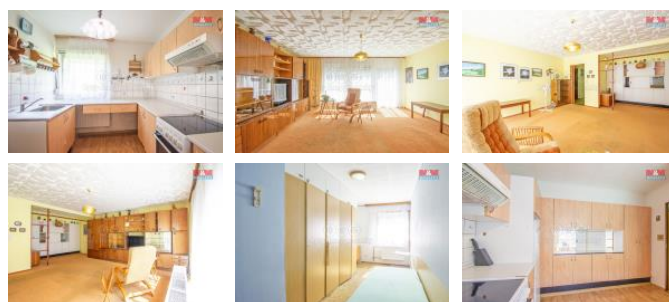

Cena za nemovitost:

3 290 000 K

íslo inzerátu (ID): **4248945** Datum vydání: **21.08.2024**

Lokalita:
Bruntál

Nabízíme k prodeji útulnou chatu v klidné části obce Ludvíkov pod Pradem, umístěnou mimo hlavní cesty, která poskytuje soukromí a úchvatné výhledy na přehlé hory. Chata se smíšenou konstrukcí, nabízí pět místností rozprostírajících se na dvou podlažích včetně jednoho podzemního. S užitnou plochou 100m² a pozemkem o velikosti 750m² je ideální pro rodinnou rekreaci i dlouhodobější pobyt. Strategicky umístěná ve vzdálenosti 5 km od lázeňského města Karlova Studánka a pouhých 2,5 km od nejbližšího lyžařského vleku, tento objekt slibuje aktivní odpočinek v srdci přírody. Občanská vybavenost je zajištěna v nedalekém městě Vrbno pod Pradem, kde naleznete supermarkety Penny Market a Albert. Dostupnost je zajištěna autobusovou dopravou s zastávkou ve vzdálenosti 200 metrů, stejně jako je blízko dálnice a železniční trasy. Nemovitost v dobrém stavu je připravena k okamžitému využívání jako příjemné bydlení nebo rekreační objekt s neopakovatelnou atmosférou klidu.

ID inzerátu ESO:	4248945
Inzerát aktualizován:	21.08.2024
Inzerát vydán:	26.05.2024
ID zakázky v RK:	900873808
Poloha objektu:	Samostatný
Budova je z:	Smíšená
Stav:	Dobrý
Vlastnictví:	Osobní
Plocha:	100 m²
Plocha pozemku:	750 m²
Parkování:	Garáž
Balkón:	ANO
Užitná plocha:	100 m²
Kód zakázky:	873808

KONTAKTNÍ ÚDAJE:

René Jedlička

Tel:

296 399 006

Email:

info@mmreality.cz

**MaM reality holding,
a.s.**

Tel:

800 100 446

Adresa:

Krakovská 1675/2, 11000

Praha - Nové Město

Web:

www.mmreality.cz