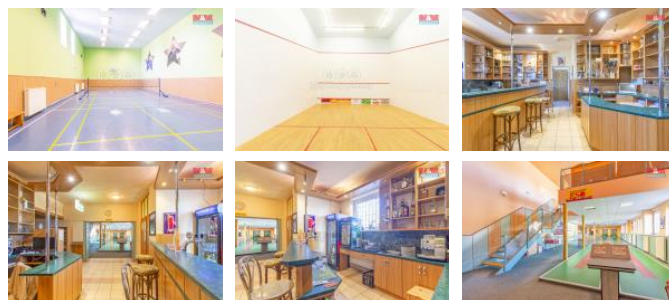

K prodeji, Komer ní prostory, 1030 m2

Cena za nemovitost:

22 000 000 K

Íslo inzerátu (ID): 4234442 Datum vydání: 28.11.2024

Lokalita:
Bruntál

Prodej rozsáhlých nemovitosti v klidné ásti obce Bruntál s adou využitelných prostor a velkým samostatným pozemkem 3717 m2. Toto unikátní sportcentrum nabízí 2 dráhy na kuželky, 2 dráhy na bowling, 2 h íšt na squash, velkou t locví nu na basket, badminton apod. Objekt nabízí další prostory, herny, salóny rozprost ené na 2 nadzemních podlažích. Sportovní prostory dopl ují 2 samostatné bary, za ízená kuchyn , 5 ubytovacích apartmánu, což otevírá p íležitost pro náro n jší klientelu. Nemovitost je ve velmi dobrém stavu, což minimalizuje nutnost dalších investic. Díky své poloze na okraji obce Bruntál je zaru en klid a zároveň dobrá dostupnost do centra. Tato nemovitost p edstavuje významnou investi ní p íležitost v oblasti sportu s potenciálem pro vytvo ení bytového zázemí, firemního sídla, nebo jako p íležitost k využití pro r zné komer ní ú ely. Nezapome te využít této nabídky k rozší ení Vašeho portfolia. V p ípad zájmu si domluvte individuální prohlídku celých prostor.

ID inzerátu ESO:	4234442
Inzerát aktualizován:	28.11.2024
Inzerát vydán:	02.04.2024
ID zakázky v RK:	900867264
Budova je z:	Cihla
Stav:	Velmi dobrý
Vlastnictví:	Osobní
Nebytová plocha:	1030 m2
Plocha pozemku:	5232 m2
Užitná plocha:	1030 m2
Kód zakázky:	867264

KONTAKTNÍ ÚDAJE:

Libor Švec

Tel:

296 399 006

Email:

info@mmreality.cz

MaM reality holding,

a.s.

Tel:

800 100 446

Adresa:

Krakovská 1675/2, 11000

Praha - Nové M sto

Web:

www.mmreality.cz