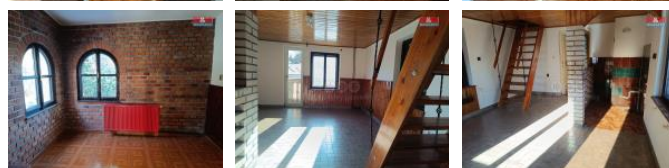

K prodeji, Chata, chalupa, stavba, 104 m²

Cena za nemovitost:

2 499 000 K

číslo inzerátu (ID): 4299190 Datum vydání: 07.03.2025

Lokalita:

Havlíčkovice v Brodce

Nabízíme k prodeji chalupu s užitnou plochou 104 m², s terasou, dvěma balkóny a garáží, která se nachází v obci Havlíčkovice, uprostřed krásné přírody Posázaví, na území přírodního parku Melechov a nedaleko vyhlášené přírodní rezervace Stvořidla. Je postavena na oploceném okrasném pozemku na okraji lesa. V lenitěm domě naleznete prostor pro odpočinek, studium i společenské posezení s přáteli.

Pokud máte rádi klid, krásu přírody a procházky po lese neváhejte, kontaktujte makléře a domluvte si případně prohlídky.

Právní a realitní servis zdarma zajišťujeme.

ID inzerátu ESO:	4299190
Inzerát aktualizován:	07.03.2025
Inzerát vydán:	12.12.2024
ID zakázky v RK:	900893865
Poloha objektu:	Samostatný
Budova je z:	Smíšená
Stav:	Dobrý
Vlastnictví:	Osobní
Plocha:	104 m ²
Plocha pozemku:	282 m ²
Parkování:	Garáž
Balkón:	ANO
Užitná plocha:	104 m ²
Kód zakázky:	893865