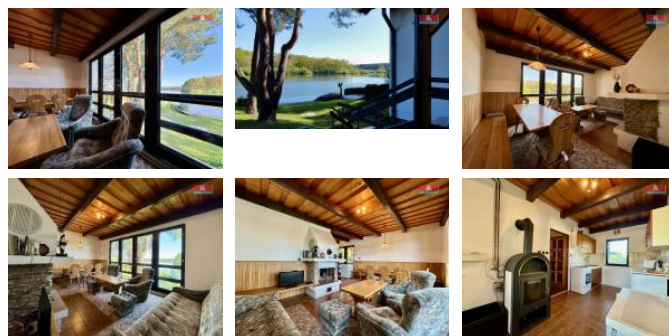

## K prodeji, Chata, chalupa, stavba, 106 m2

Cena za nemovitost:

**3 295 000 K**

íslo inzerátu (ID): 4242162 Datum vydání: 03.05.2024

Lokalita:  
**eské Bud jovice**

Nabízíme k prodeji chatu v žádané lokalitě Horní Slov nice, stojící samostatně v klidné části obce s krásným výhledem na rybník. Tato zdánlivě malá nemovitost disponuje celkem 5 místnostmi rozloženými na 2 nadzemní a 1 podzemní podlaží. Celková užitná plocha činí 106 m2 s vlastním pozemkem o rozloze 72 m2 dalších cca 400m2 je pronajato od obce - eší se zde i odkup pozemku. Nemovitost je v velmi dobrém stavu a je ihned k dispozici. Dm tedy nabízí komfortní bydlení nebo rekreační pobyty, vše v srdci přírody, ale přitom s rychlou dostupností do centra obce. Ideální volba pro ty, kteří hledají klid a soukromí. Dopřejte si domov, kde každé ráno začíná úchvatným výhledem na rybník a okolní přírodu.

|                       |             |
|-----------------------|-------------|
| ID inzerátu ESO:      | 4242162     |
| Inzerát aktualizován: | 03.05.2024  |
| Inzerát vydán:        | 30.04.2024  |
| ID zakázky v RK:      | 900871321   |
| Poloha objektu:       | Samostatný  |
| Budova je z:          | Cihla       |
| Stav:                 | Velmi dobrý |
| Vlastnictví:          | Osobní      |
| Plocha:               | 106 m2      |
| Plocha pozemku:       | 72 m2       |
| Užitná plocha:        | 106 m2      |
| Kód zakázky:          | 871321      |