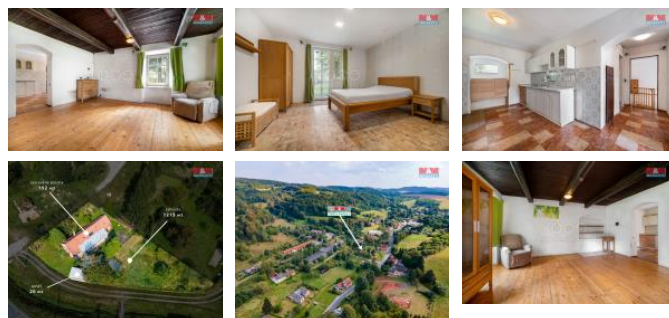

K prodeji, Chata, chalupa, stavba, 109 m²

Cena za nemovitost:

2 679 000 KÍslo inzerátu (ID): **4286312** Datum vydání: **21.11.2024**Lokalita:
Svitavy

Nabízíme k prodeji chalupu v Dlouhé Louce u Moravské Těbové. Chalupa se nachází v klidné části obce na samostatném pozemku o rozloze 1 215 m². V domě najdete kuchyň, ložnici s výhledem do zahrady, technickou místnost, koupelnu, obývací pokoj a další obytnou místnost v podkroví. Chalupa je vytápěna elektrickými plynovými topidly a je připojena na obecní vodovod i elektřinu. K nemovitosti náleží zahrada se skleníkem, studnou a samostatnou garáží. Ihned k nastoupení. Pro více informací a domluvení termínu prohlídky prosím kontaktujte makléře. S financováním vám rádi pomůžeme.

| | |
|-----------------------|---------------------|
| ID inzerátu ESO: | 4286312 |
| Inzerát vydán: | 19.10.2024 |
| Inzerát aktualizován: | 21.11.2024 |
| ID zakázky v RK: | 900888676 |
| Poloha objektu: | Samostatný |
| Budova je z: | Cihla |
| Stav: | Dobry |
| Vlastnictví: | Osobní |
| Plocha: | 109 m ² |
| Plocha pozemku: | 1387 m ² |
| Parkování: | Garáž |
| Užitná plocha: | 109 m ² |
| Kód zakázky: | 888676 |