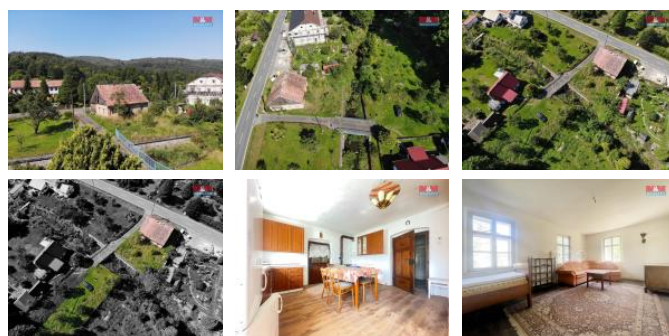

## K prodeji, Chata, chalupa, stavba, 110 m<sup>2</sup>

Cena za nemovitost:

**890 000 K**

íslo inzerátu (ID): 4273221 Datum vydání: 27.08.2024

Lokalita:  
**Bruntál**

Nabízíme k prodeji chalupu v části obce Petrovice ve Slezsku, ideální pro ty, kteří hledají klidné místo s možnostmi rekreačního využití.

Chalupa se nachází na samostatném pozemku o rozloze 731 m<sup>2</sup> s užitnou plochou domu 110 m<sup>2</sup>.

Konstrukce objektu je smíšená a aktuálně je určen k rekonstrukci. Základní infrastruktura jako elektřina a voda jsou již provedeny do domu. Vytápění je řešeno kamny na tuhá paliva, odpad žumpou.

Nemovitost disponuje jedním podlažím se 4 místnostmi, rozlehlou podlahou a je podsklepená. Přes pozemek teče řeka Osoblaha, což dodává místu jedinečnou atmosféru.

Lokalita je vyhledávaná pro celoroční rekreaci, oblíbená pro turistiku a zimní sporty, s několika sjezdovkami v okolí.

ID inzerátu ESO:	4273221
Inzerát vydán:	27.08.2024
ID zakázky v RK:	900882957
Poloha objektu:	Samostatný
Budova je z:	Smíšená
Stav:	Před rekonstrukcí
Vlastnictví:	Osobní
Plocha:	110 m <sup>2</sup>
Plocha pozemku:	731 m <sup>2</sup>
Užitná plocha:	110 m <sup>2</sup>
Kód zakázky:	882957