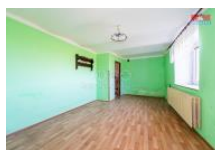

Cena za nemovitost:

3 150 000 K

íslo inzerátu (ID): 4205105 Datum vydání: 29.07.2024

Lokalita:

Žár nad Sázavou

Nabízíme Vám k prodeji jedinečnou chalupu v malebné a klidné části obce Chlumeck, ležící na samostatném a slunném pozemku o rozloze 425m². Tato nemovitost, která prošla pečlivým vlastnickým držením, disponuje čtyřmi místnostmi a celkovou užitnou plochou 113m², což z ní činí ideální místo pro klidný rodinný život nebo i jako rekreační objekt. Konstrukce nemovitosti je smíšená, což poskytuje zajímavou kombinaci materiálů a snoubení tradičního s moderním vzhledem. Nemovitost se skládá z podzemního podlaží, které poskytuje další prostor a možnosti využití – skvělé pro uskladnění nebo jako pracovní a hobbyistické prostory. V rámci stávajícího stavu je nemovitost označena za dobrou, což naznačuje, že je obyvatelná s úpravami podle individuálních předstáv nového majitele. Nachází se v katastrálním území Chlumeck, tato chalupa je umístěna ve velmi žádané lokalitě. Okolní zelená krajina, lesy a polnosti v okolí lákají k procházkám, cykloturistice nebo jiným volnočasovým aktivitám,

ID inzerátu ESO:	4205105
Inzerát aktualizován:	29.07.2024
Inzerát vydán:	02.12.2023
ID zakázky v RK:	900856880
Poloha objektu:	Samostatný
Budova je z:	Smíšená
Stav:	Dobrý
Vlastnictví:	Osobní
Plocha:	113 m²
Plocha pozemku:	425 m²
Užitná plocha:	113 m²
Kód zakázky:	856880