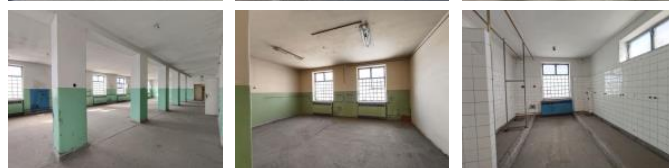

Budova je p ibližného stá í cca 60 let, stav budovy (vnit ní i vn jší), je ur ený k celkové rekonstrukci, objekt je aktuáln nevyužívaný, po statické stránce se zdá být p esto dobrý. Budova sloužila ke komer nímu ú el m jako u ebny/dílny. Budova má t i nadzemní podlaží a jedno podzemní – áste n podsklepeno.

Více info na prohlídce nebo na dotaz.

ID inzerátu ESO:	4278723
Inzerát aktualizován:	26.09.2024
Inzerát vydán:	17.09.2024
ID zakázky v RK:	6999080
Budova je z:	Cihla
Stav:	P ed rekonstrukcí
Vlastnictví:	Ostatní
Umíst ní:	3. podlaží
Po et byt v dom :	0
Nebytová plocha:	1150 m2
Parkování:	Venkovní stání
Sít :	Elekt ina
Voda:	Vodovod
Vytáp ní:	Není
Užitná plocha:	1150 m2
Zastav ná plocha:	759 m2