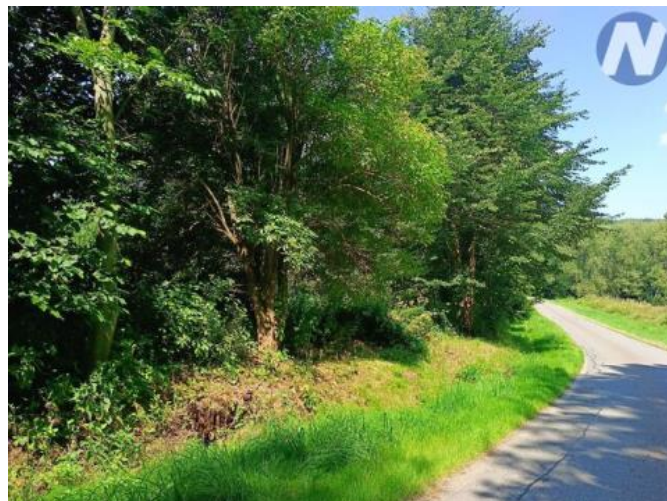

K prodeji, Pozemky, 11509 m²

íslo inzerátu (ID): 4280486 Datum vydání: 26.09.2024

Cena za nemovitost:

690 000 K

Lokalita: Prachatice

Nabízíme k prodeji pozemek s celkovou výměrou 11.509 m², nacházející se v klidné části obce Ovesné, v obci Chroboly, okres Prachatice. Tento pozemek je ideální pro ty, kteří hledají prostor pro zřízení rybníku nebo chov zvířat. Pozemek je přístupný přímo z asfaltové silnice a sousedí s již zastavěnou částí obce. Doprava k nemovitosti je zajištěna přímo po silnici, což zajišťuje snadný přístup k okolním obcím a městům. Tato lokalita je vhodná pro ty, kteří hledají klidné místo pro relaxaci a odpočinek v příjemném venkovském prostředí. Pozemek je vzdálen pouhých 10 km od města Prachatice a je dobře dostupný i vlakem na trati Prachatice - Volary. V případě zájmu o prohlídku nás neváhejte kontaktovat.

ID inzerátu ESO:	4280486
Inzerát vydán:	26.09.2024
ID zakázky v RK:	43202
Plocha:	11509 m²
Plocha pozemku:	11509 m²

KONTAKTNÍ ÚDAJE:

František Kott

Tel:

+420 603 154 902

Email:

nemoreality@nemoreality.cz

NEMO reality s. r. o.

Tel:

+420388319990

Adresa:

**Kostelní náměstí 17, 383
00 Prachatice**

Web:

www.nemoreality.cz