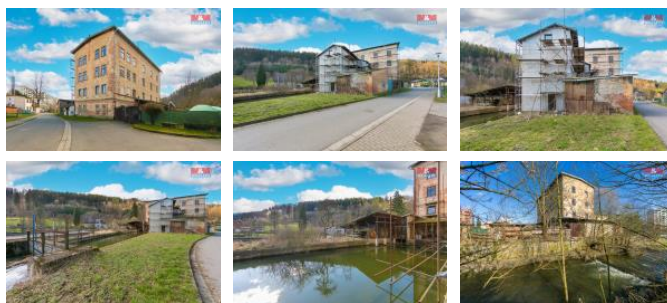

K prodeji, Komer ní prostory, 1159 m2

Cena za nemovitost:

14 935 000 K

íslo inzerátu (ID): 4234236 Datum vydání: 28.11.2024

 Lokalita:
Ústí nad Orlicí

Nabízíme k prodeji prostorný d m, který se nachází v klidné ásti Hylvát na okraji obce. Jedná se o samostatn stojící cihlový d m do tvaru T, který nabízí pro komer ní bydlení. Ideální místo pro odd lené bydlení dvou i více rodin. V dom se v sou asné dob nachází 4 byty (2x 3+kk, 1x 1+kk, 1x 2+1), z toho dva po kompletní rekonstrukci. Dále zde najdeme mnoho prostor k vybudování dalších bytových jednotek. V dom je funk ní vodní turbína napojená na sí , k vytáp ní slouží tepelné erpadlo. K domu náleží pozemek o rozloze 667m2. Okolní prost edí nabízí klid a soukromí, zároveň je zaru en snadný p ístup do centra jak obce, tak i do okolních v tších m st. Tento objekt, situovaný v p íjemné ásti Hylvát na okraji obce, je vhodný pro klienty, kte í hledají prostorný d m s možností variabilního využití a touží po kvalitním bydlení v souladu s p írodou a blízkostí všech služeb. Nemovitost je okamžit k dispozici a p ípravena k nast hování. V obci je veškerá ob anská vybavenost.

ID inzerátu ESO:	4234236
Inzerát aktualizován:	28.11.2024
Inzerát vydán:	02.04.2024
ID zakázky v RK:	900868161
Budova je z:	Cihla
Stav:	Velmi dobrý
Vlastnictví:	Osobní
Nebytová plocha:	1159 m2
Plocha pozemku:	667 m2
Užitná plocha:	1159 m2
Kód zakázky:	868161