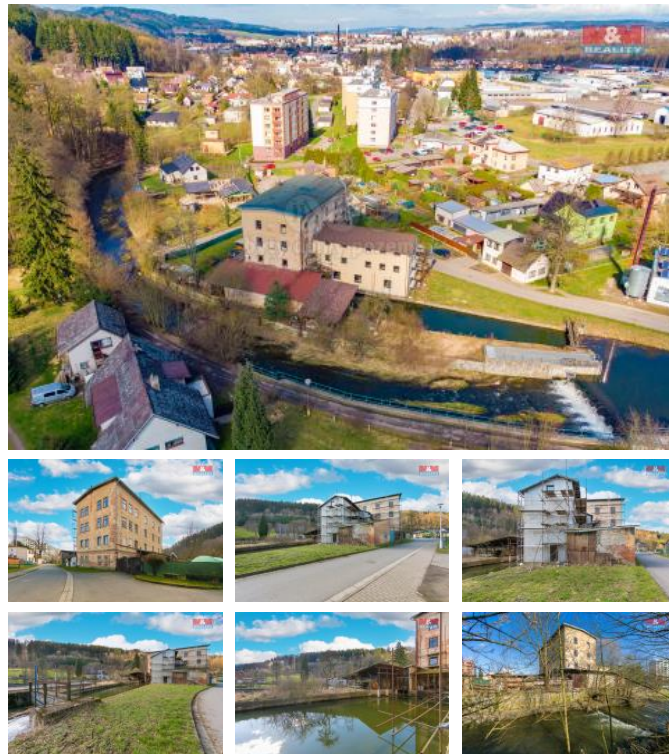

## K prodeji, Komer ní prostory, 1159 m2

Cena za nemovitost:

**14 935 000 K**

íslo inzerátu (ID): 4234236 Datum vydání: 16.09.2024

Lokalita:  
**Ústí nad Orlicí**

Nabízíme k prodeji prostorný d m, který se nachází v klidné ásti Hylvát na okraji obce. Jedná se o samostatn stojící cihlový d m do tvaru T, který nabízí pro komer ní bydlení. Ideální místo pro odd lené bydlení dvou i více rodin. V dom se v sou asné dob nachází 4 byty (2x 3+kk, 1x 1+kk, 1x 2+1), z toho dva po kompletní rekonstrukci. Dále zde najdeme mnoho prostor k vybudování dalších bytových jednotek. V dom je funk ní vodní turbína napojená na sí , k vytáp ní slouží tepelné erpadlo. K domu náleží pozemek o rozloze 667m2. Okolní prost edí nabízí klid a soukromí, zároveň je zaru en snadný p ístup do centra jak obce, tak i do okolních v tších m st. Tento objekt, situovaný v p íjemné ásti Hylvát na okraji obce, je vhodný pro klienty, kte í hledají prostorný d m s možností variabilního využití a touží po kvalitním bydlení v souladu s p írodou a blízkostí všech služeb. Nemovitost je okamžit k dispozici a p ipravena k nast hování. V obci je veškerá ob anská vybavenost.

ID inzerátu ESO:	4234236
Inzerát aktualizován:	16.09.2024
Inzerát vydán:	02.04.2024
ID zakázky v RK:	900868161
Budova je z:	Cihla
Stav:	Velmi dobrý
Vlastnictví:	Osobní
Nebytová plocha:	1159 m2
Plocha pozemku:	667 m2
Užitná plocha:	1159 m2
Kód zakázky:	868161