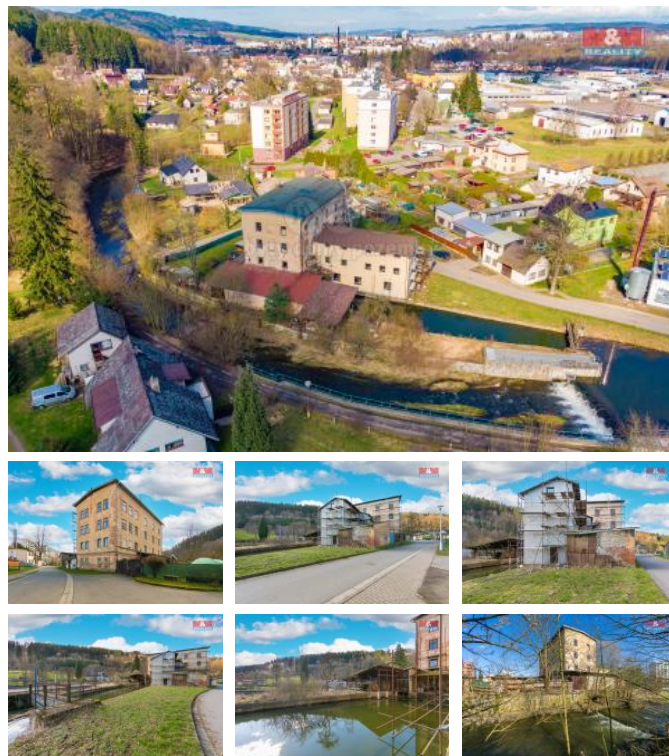

## K prodeji, Komer ní prostory, 1159 m2

Cena za nemovitost:

**14 935 000 K**

Íslo inzerátu (ID): 4234236 Datum vydání: 28.11.2024

Lokalita:  
**Ústí nad Orlicí**

Nabízíme k prodeji prostorný d m, který se nachází v klidné ásti Hylvát na okraji obce. Jedná se o samostatn stojící cihlový d m do tvaru T, který nabízí pro komer ní bydlení. Ideální místo pro odd lené bydlení dvou i více rodin. V dom se v sou asné dob nachází 4 byty (2x 3+kk, 1x 1+kk, 1x 2+1), z toho dva po kompletní rekonstrukci. Dále zde najdeme mnoho prostor k vybudování dalších bytových jednotek. V dom je funk ní vodní turbína napojená na sí , k vytáp ní slouží tepelné erpadlo. K domu náleží pozemek o rozloze 667m2. Okolní prost edí nabízí klid a soukromí, zároveň je zaru en snadný p ístup do centra jak obce, tak i do okolních v tších m st. Tento objekt, situovaný v p íjemné ásti Hylvát na okraji obce, je vhodný pro klienty, kte í hledají prostorný d m s možností variabilního využití a touží po kvalitním bydlení v souladu s p írodou a blízkostí všech služeb. Nemovitost je okamžit k dispozici a p ípravena k nast hování. V obci je veškerá ob anská vybavenost.

ID inzerátu ESO:	4234236
Inzerát aktualizován:	28.11.2024
Inzerát vydán:	02.04.2024
ID zakázky v RK:	900868161
Budova je z:	Cihla
Stav:	Velmi dobrý
Vlastnictví:	Osobní
Nebytová plocha:	1159 m2
Plocha pozemku:	667 m2
Užitná plocha:	1159 m2
Kód zakázky:	868161