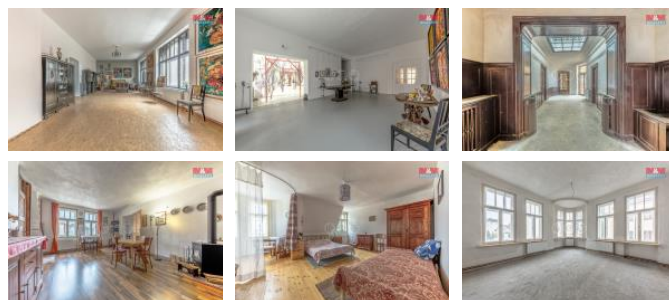

- V suterénu byla p vodn hospoda, pozd ji výrobní a skladovací prostory. Suterén o velikosti 255 m<sup>2</sup> má dva vlastní nezávislé vchody z ulice.

- V p ízemí byla restaurace s tan írnou, nyní je zde velká galerie s ateliéry o vým e 228 m<sup>2</sup> a garáž 30 m<sup>2</sup>.

Druhý byt je 4+kk o užitné ploše 99 m<sup>2</sup>.

- V druhém pat e se nachází dv již zrekonstruované bytové jednotky 3+kk o velikosti 89 m<sup>2</sup> a 67 m<sup>2</sup>. V tomto pat e byla také zapo ata rekonstrukce dalších prostor, kde by m li vzniknout dva byty 2+kk o velikosti 62 m<sup>2</sup> a 37 m<sup>2</sup>.

- V podkroví se nachází ateliér uzp sobený k trvalému bydlení o velikosti 126 m<sup>2</sup>.

Pro více informací a termín prohlídky kontaktujte maklé e.

|                       |                     |
|-----------------------|---------------------|
| ID inzerátu ESO:      | 4249725             |
| Inzerát vydán:        | 28.05.2024          |
| Inzerát aktualizován: | 28.11.2024          |
| ID zakázky v RK:      | 900873161           |
| Budova je z:          | Cihla               |
| Stav:                 | Dobrý               |
| Vlastnictví:          | Osobní              |
| Nebytová plocha:      | 1172 m <sup>2</sup> |
| Plocha pozemku:       | 365 m <sup>2</sup>  |
| Parkování:            | Garáž               |
| Užitná plocha:        | 1172 m <sup>2</sup> |
| Kód zakázky:          | 873161              |