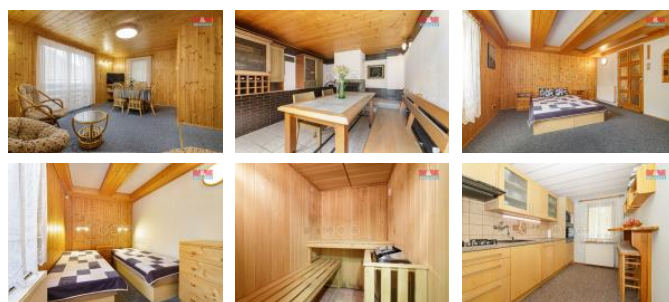

### Frýdek-Místek

K prodeji nabízíme udržovanou, zděnou chatu v krásné lokalitě Komorní Lhotka! Nachází se na pozemku o výměře 1.016 m<sup>2</sup> a to v chráněné krajinné oblasti. Chata nabízí 3 nadzemní podlaží, kdy v první naleznete saunu, vířivou vanu, toaletu nebo společenskou místnost s krbem. O podlaží výše - v obytné části je vstupní chodba, prostorný obývací pokoj se skládacími postelími, kuchyní s myčkou, koupelna se sprchovým koutem a WC. V posledním patře se nachází velká ložnice, menší pokoj a pracovna. Objekt je pravidelně udržován a připraven k okamžitému užívání. Hlavní výhodou je především poloha - nachází se nedaleko hotelu Sántis na turistické křižovatce, kdy je možné vydat se například na Kóta, Ropičku, Prašivou, nebo Godulu. Chatu je možné využívat celoročně, vytápění je řešeno plynovým kotlem s termostatem, voda je z vlastní studny. U chaty pohodlně zaparkujete 5 aut a další velké parkoviště je 5 minut chůze. S financováním Vám rádi pomůžeme.

ID inzerátu ESO:	4243396
Inzerát aktualizován:	29.07.2024
Inzerát vydán:	03.05.2024
ID zakázky v RK:	900869412
Poloha objektu:	Samostatný
Budova je z:	Cihla
Stav:	Velmi dobrý
Vlastnictví:	Osobní
Plocha:	119 m <sup>2</sup>
Plocha pozemku:	1016 m <sup>2</sup>
Užitná plocha:	119 m <sup>2</sup>
Kód zakázky:	869412