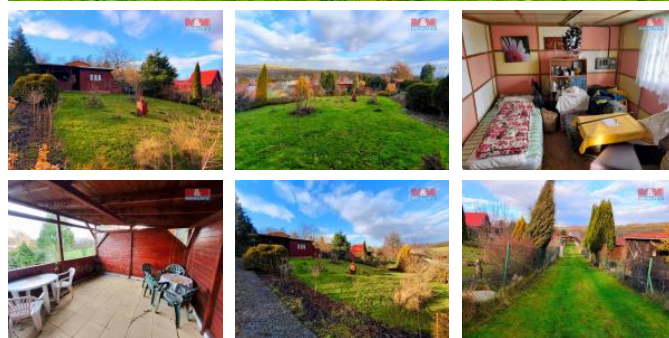

K prodeji, Chata, chalupa, stavba, 12 m2

Cena za nemovitost:

900 000 K

íslo inzerátu (ID): 4304326 Datum vydání: 03.02.2025

Lokalita:
Nový Ji ín

Nabízíme k prodeji útulnou zahradní chatku v osobním vlastnictví, ideální pro rodinnou rekreaci. Tato dřevěná chata se nachází v klidné části obce v katastrálním území Bílovec-msto, v oploceném areálu Rozkv t. Chatka o užité ploše 12 m2 nabízí jednu místnost a zastřešenou pergolu, s možností rozšíření. Na pozemku o velikosti 465 m2 je zavedena elektřina a sezónní pitná voda. Součástí areálu je budova se splachovacím WC, na pozemku je suché WC. P íjezd autem je možný až k pozemku. Chata je v dobrém stavu a poskytuje ideální útočiště pro chvíle relaxace v přírodě. Nezmeškejte příležitost k vlastní rekreační nemovitosti!

ID inzerátu ESO:	4304326
Inzerát aktualizován:	03.02.2025
Inzerát vydán:	14.01.2025
ID zakázky v RK:	900896060
Poloha objektu:	Samostatný
Budova je z:	Dřevostavba
Stav:	Dobrý
Vlastnictví:	Osobní
Plocha:	12 m2
Plocha pozemku:	465 m2
Užitná plocha:	12 m2
Kód zakázky:	896060