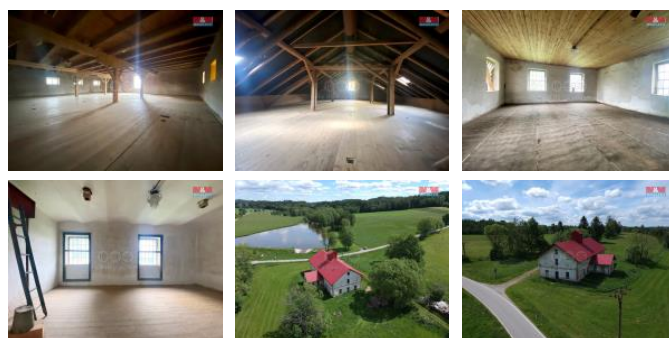

K prodeji, Komer ní prostory, 1200 m2

Cena za nemovitost:

4 900 000 K

íslo inzerátu (ID): 4220177 Datum vydání: 28.11.2024

Lokalita:
Jind ich v Hradec

Prodej bývalé t elny lnu v Bo etín u Strmilova. Objekt nyní sloužil ke skladování obilí - každé podlaží má nosnost až 100 tun. Podlahová plocha je 1.200 m2, zastav ná plocha je 486 m2 a celková plocha pozemk je 1734 m2. Veškeré vnit ní p íslušenství pro p epravu obilí je funk ní. Nemovitost je napojena na elekt inu, na pozemku je studna. Možnost napojení na ve ejný vodovod. P íjezd k objektu je po obecní komunikaci. V roce 2014 prob hla rekonstrukce krovu a vým na st ešní krytiny. Vhodné budoucí využití stavby je pro ubytování typu penzion. Nemovitost je umíst na v p írod , bez blízké okolní zástavby, na okraji obce.

ID inzerátu ESO:	4220177
Inzerát aktualizován:	28.11.2024
Inzerát vydán:	10.02.2024
ID zakázky v RK:	900861695
Budova je z:	Cihla
Stav:	Dobrý
Vlastnictví:	Osobní
Nebytová plocha:	1200 m2
Plocha pozemku:	1734 m2
Užitná plocha:	1200 m2
Kód zakázky:	861695