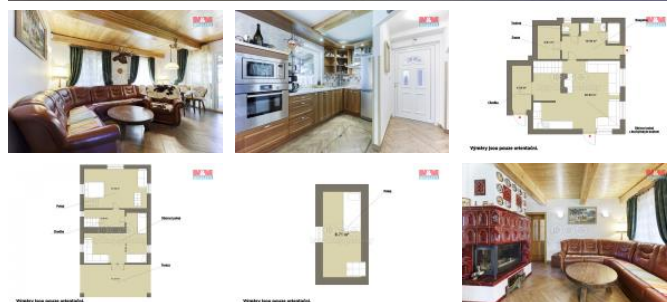

K prodeji, Chata, chalupa, stavba, 136 m²

Cena za nemovitost:

5 900 000 K

íslo inzerátu (ID): **4210932** Datum vydání: **29.07.2024**

Lokalita:
Cheb

Prodej chaty k celoro nímu užívání v Podhradí u Chebu. Chata prošla v roce 2015 kompletní nákladnou rekonstrukcí v etn zateplení fasády, nové st echy pálené tašky, okna, rozvody elekt iny, vody a odpad , podlahy a obklady. Vytáp ní objektu zajiš uje stylový kachlový krb se vzduchovody od krbu do 1 patra, oh ev vody bojlerem, voda je rozvedena ze společné studny. Pro v tší komfort je v p ízemí instalováno elektrické podlahové vytáp ní. Odpadní voda je odvád na do OV. D m nabízí prostornou verandu pro grilování a kryté venkovní posezení s výhledem na jezero. V lét je v oblasti vynikající možností pro koupání, turistiku a cykloturistiku. Ideální pro rybáře. Veškerá ob anská vybavenost se nachází v nedalekém Chebu. Pro více informací kontaktujte maklé e s financováním mohou pomoci naši finan ní specialisté.

ID inzerátu ESO:	4210932
Inzerát aktualizován:	29.07.2024
Inzerát vydán:	04.01.2024
ID zakázky v RK:	900858850
Poloha objektu:	Samostatný
Budova je z:	Cihla
Stav:	Velmi dobrý
Vlastnictví:	Osobní
Plocha:	136 m ²
Plocha pozemku:	454 m ²
Užitná plocha:	136 m ²
Kód zakázky:	858850