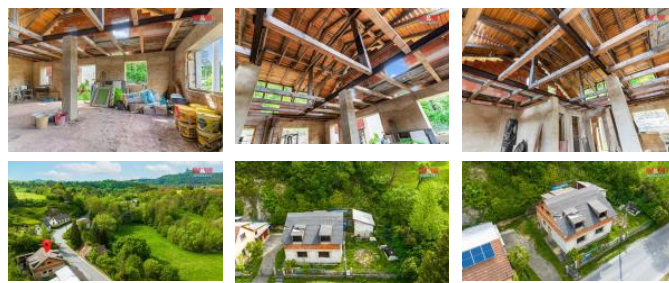

K prodeji, Chata, chalupa, stavba, 140 m²

Cena za nemovitost:

3 200 000 K

Íslo inzerátu (ID): **4248926** Datum vydání: **28.11.2024**

Lokalita:
Semily

Nabízíme ke koupi rozestavěný dům v klidné části českého ráje. Hrubá stavba nabízí možnost dokončení dle vlastních představ. K domu je stavební projekt + povolení. Veškeré sítě v domě. Občanská vybavenost v místě. Tato lokalita je vyhledávána především milovníky klidu a přírody. S financováním poradíme. Více informací u makléře. Těšíme se na prohlídky.

ID inzerátu ESO:	4248926
Inzerát aktualizován:	28.11.2024
Inzerát vydán:	26.05.2024
ID zakázky v RK:	900873796
Poloha objektu:	V bloku
Budova je z:	Cihla
Stav:	Ve výstavbě (nezkolaudováno)
Vlastnictví:	Osobní
Plocha:	140 m ²
Plocha pozemku:	570 m ²
Užitná plocha:	140 m ²
Kód zakázky:	873796