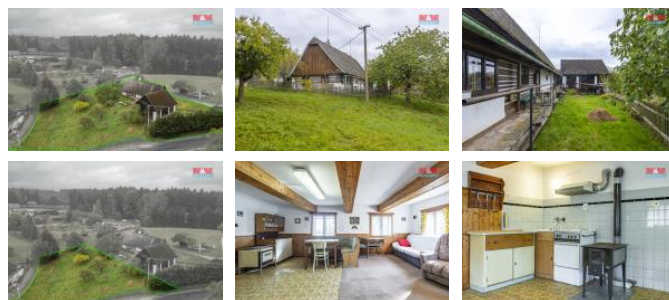

## K prodeji, Chata, chalupa, stavba, 150 m<sup>2</sup>

Cena za nemovitost:

**3 300 000 K**

íslo inzerátu (ID): **4201575** Datum vydání: **24.07.2024**

Lokalita:  
**Trutnov**

Prodej chalupy z roku 1790 v rekrea ní oblasti Jest ebích hor a blízkých Krkonoš. Momentáln probíhá nové GP (nové komunikace v obci), zam ení a skute ný stav bude zastav ná plocha 645 m<sup>2</sup>, zahrada 420 m<sup>2</sup>, dále je i pozemek vedený v katastru nemovitostí také jako zahrada, využití dle územního plánu k výstavb bydlení s plochou 1263 m<sup>2</sup>. Dispozice: velká sv tnice s kuchy ským koutem, pokoj, chodba se vstupem do koupelny a toalety, komora, kamenný sklep a velká p da, dílna, d evník, stodola. Více informací u maklé e a t ším se na prohlídku s Vámi.

ID inzerátu ESO:	4201575
Inzerát aktualizován:	24.07.2024
Inzerát vydán:	18.11.2023
ID zakázky v RK:	900854696
Poloha objektu:	Samostatný
Budova je z:	Smíšená
Stav:	Dobrý
Vlastnictví:	Osobní
Plocha:	150 m <sup>2</sup>
Plocha pozemku:	2465 m <sup>2</sup>
Užitná plocha:	150 m <sup>2</sup>
Kód zakázky:	854696