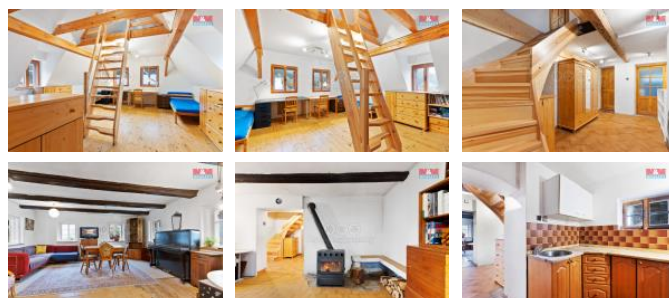

K prodeji, Chata, chalupa, stavba, 150 m²

Cena za nemovitost:

9 500 000 K

íslo inzerátu (ID): 4223752 Datum vydání: 29.07.2024

 Lokalita:
Liberec

V malebném údolí v katastru obce Kryštofovo údolí nabízíme k prodeji poloroubenou chalupu, která je obklopena pozemkem o CP 1003 m². V roce 2013 prošla nemovitost rozsáhlou rekonstrukcí s výstavbou IINP, dřevěná špaletová okna + vikýřová okna, nové rozvody el. v mřížích a nová stěcha, střešní krytina Capacco, vnitřní okapy a dvouplášťové zateplení. V INP rekonstrukce koupelny, schodiště do patra a výměna vchodových dveří. V INP obývací pokoj s krbem, kuchyně a koupelna s WC + dílna a veranda se zadním vstupem na zahradu. V IINP ložnice + prostorný dřevěný pokoj s nástavbou - využití části prostoru. Kryštofovo údolí je vyhledávaná a jedinečná lokalita pro své přírodní a kulturní památky a turistické stezky. A má obec pro eváženou rekreaci charakter bydlení je v současnosti nemovitost využívána k trvalému bydlení. Pravidelné autobusové spojení do města Liberce, vzdáleného 8 km, veškerá občanská vybavenost v městské části města Liberce XXXIII - v obci Machnín.