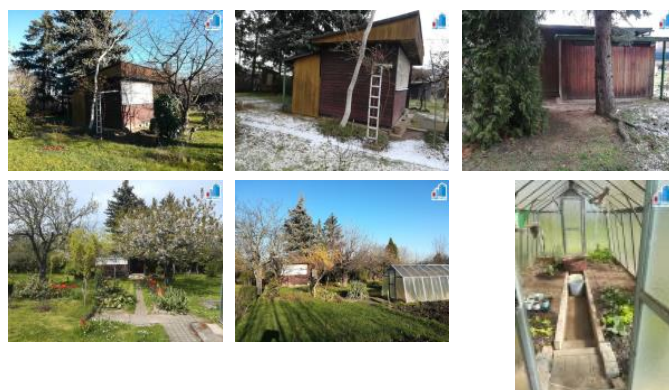

## K prodeji, Chata, chalupa, stavba, 16 m2

Cena za nemovitost:

**150 000 K**

íslo inzerátu (ID): 4305677 Datum vydání: 07.02.2025

Lokalita:

**Plze -m sto**

Hledáte prodej zahrádká ské chaty v plzni? Naše realitní společnost Vám nabízí k prodeji pro zahrádká ské ú ely chatu o vým e 16 m2 v zahrádká ské kolonii v Plzni na Skvr anech. Zahrádká ská chata se nachází na pozemku jiného vlastníka a zahradní plocha p íslušející k domku ( 427 m2 ) je v sou asnosti pronajímána v cen 20 K /m2 za rok. Pozemek je oplocený, s vodovodem, bez elekt iny. Zahrádká ská chata s hlubokým sklípkem je k dispozici ihned. Cena se udává v etn provize RK.

ID inzerátu ESO:	4305677
Inzerát aktualizován:	07.02.2025
Inzerát vydán:	22.01.2025
ID zakázky v RK:	5356
Budova je z:	Smíšená
Stav:	Dobrý
Plocha:	16 m2
Užitná plocha:	16 m2
Podlahová plocha:	16 m2
Plocha pozemku:	427 m2
Zastav ná plocha:	16 m2