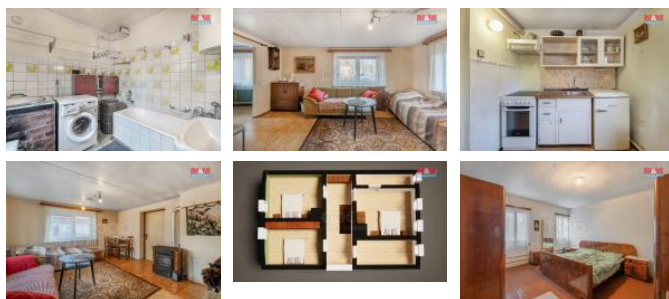

K prodeji, Chata, chalupa, stavba, 160 m²

Cena za nemovitost:

2 250 000 K

Íslo inzerátu (ID): 4228611 Datum vydání: 29.07.2024

Lokalita:
D ěn

Nabízíme k prodeji pohádkovou chaloupku v malebné části Šluknovského výběžku. Tato kouzelná nemovitost se skládá ze čtyř prostorných místností, včetně spížirny, koupelny a přístavku s dílnou, 2. NP jsou 3 pokoje, který vám poskytnou ideální prostor pro váš Relax. Díky vlastní studni a vlastní ce odpadu budete mít nezávislost na dodavatelích vody a kanalizace. Vytápění je zajištěno moderním ústředním topením nebo kotlem na tuhá paliva, což zaručuje příjemnou teplotu v každém ročním období. Okouzlující zahrada s dřevěným altánkem pak představuje ideální místo k odpočinku a relaxaci v klidné atmosféře. Tato pohádková chaloupka nabízí ideální kombinaci trvalého bydlení a rekreačního útočiště v jednom. Přijďte a objevte kouzlo a pohodu této unikátní nemovitosti! Pro více informací volejte makléře. Doporučíme prohlídku.

ID inzerátu ESO:	4228611
Inzerát aktualizován:	29.07.2024
Inzerát vydán:	11.03.2024
ID zakázky v RK:	900866444
Poloha objektu:	Samostatný
Budova je z:	Cihla
Stav:	Dobrý
Vlastnictví:	Osobní
Plocha:	160 m ²
Plocha pozemku:	644 m ²
Užitná plocha:	160 m ²
Kód zakázky:	866444