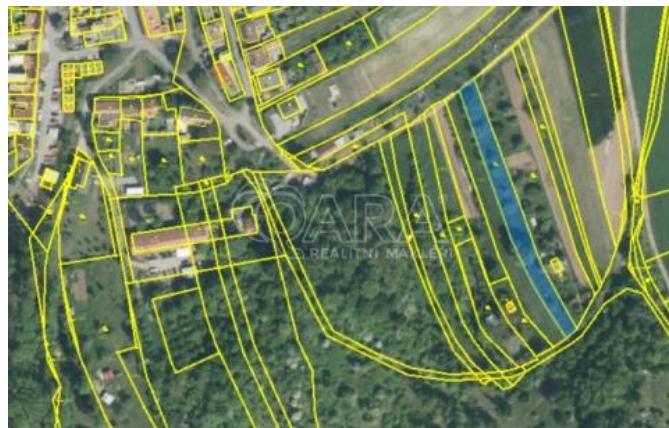

K prodeji, Pozemky, 1613 m²

íslo inzerátu (ID): 4253079 Datum vydání: 17.06.2024

Cena za nemovitost:

390 000 K

Lokalita:

Kroměř

Sad s různými ovocnými stromy - švestky, jablka, ořešáky, na jižně orientovaném svahu, který Vám může poskytnout spoustu prostoru pro Vaše zahradnické experimenty a zajištění ovoce a zeleniny pro Vaši rodinu. U pozemku je elektřina. Najdete zde klid pro odpočinek, nebo aktivní relaxaci.

ID inzerátu ESO:	4253079
Inzerát aktualizován:	17.06.2024
Inzerát vydán:	06.06.2024
ID zakázky v RK:	11286
Plocha:	1613 m ²
Plocha pozemku:	1613 m ²

KONTAKTNÍ ÚDAJE:

Rostislav Cermák

Tel:

+420 602770994

Email: