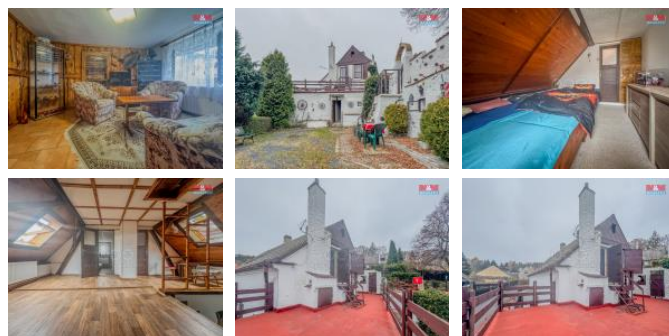

## K prodeji, Chata, chalupa, stavba, 174 m<sup>2</sup>

Cena za nemovitost:

**3 699 000 K**

Íslo inzerátu (ID): 4292095 Datum vydání: 03.12.2024

Lokalita:  
**Litomice**

Prodej krásné chalupy v malebné obci Devce, ideální jak pro rekreační pobyty, tak pro trvalé bydlení. Tato samostatná stojící nemovitost s užitnou plochou 174 m<sup>2</sup>. Chalupa se nachází v klidné části obce, což zaručuje maximální soukromí a klid. K pozemku o rozloze 637 m<sup>2</sup> náleží také garáž a zahradní domek s krbem, ideální pro příjemné posezení s rodinou i přáteli. Okolí chalupy poskytuje nádherný výhled do krajiny. Nemovitost je v dobrém stavu a čeká na svého nového majitele, který ocení klid a krásu této lokality. Nepropáste tuto jedinečnou příležitost! Financování, vám zajistí naše hypoteční poradkyně.

ID inzerátu ESO:	4292095
Inzerát vydán:	13.11.2024
Inzerát aktualizován:	03.12.2024
ID zakázky v RK:	900890543
Poloha objektu:	Samostatný
Budova je z:	Smíšená
Stav:	Dobrý
Vlastnictví:	Osobní
Plocha:	174 m <sup>2</sup>
Plocha pozemku:	637 m <sup>2</sup>
Parkování:	Garáž
Užitná plocha:	174 m <sup>2</sup>
Kód zakázky:	890543