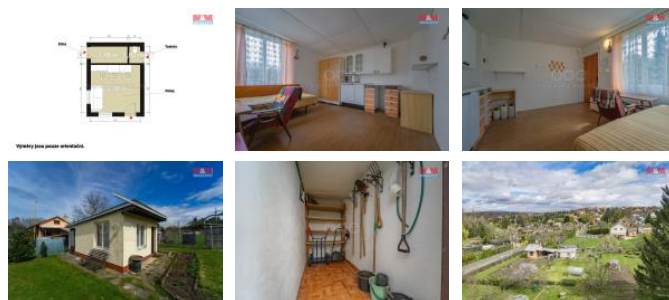

K prodeji, Chata, chalupa, stavba, 18 m²

Cena za nemovitost:

1 650 000 K

Íslo inzerátu (ID): 4240199 Datum vydání: 14.05.2024

Lokalita:
P íbram

Hledáte klidné místo pro odpo ink i relaxaci od všedních záležitostí? Postrádáte prostor, kde se můžete realizovat, být nedaleko přírody, sportovních aktivit, ale zároveň nedaleko centra d ní? Nabízíme k prodeji zd nou chatku bez . ev. se zahrádkou v oblíbené kolonii Baník v P íbrami. Chatka je velmi dobře navržena, se zavedenou elektinou 220V a výhodou je případná možnost zvýšení do patra o podkroví, a tak zvýšení užitého prostoru. Je na vlastním pozemku o celkové ploše 393 m². Zahrada je rovinná, obdélníkového tvaru. Nachází se na ní 2 vzrostlé ovocné stromy, dále ke e, kv tiny a další rostliny. Skleník se zapašným chodníkem s automatickým v tráním a p ívodem vody, nabízí možnost p stování vlastní zeleniny. V sezón napojeno na vodovod s užítkovou vodou z Litavky. Voda ze st echy chaty svedena do nádrží pro zalévání (2x1000l). Klidné místo k odpo inkou pro celou rodinu. Nedaleko krásná příroda, zastávka MHD . 5 je 150 m od zahrady. Prohlídky 16.5., 30.5., 13.6. nebo dohodou.

ID inzerátu ESO:	4240199
Inzerát aktualizován:	14.05.2024
Inzerát vydán:	22.04.2024
ID zakázky v RK:	900870284
Poloha objektu:	Samostatný
Budova je z:	Cihla
Stav:	Velmi dobrý
Vlastnictví:	Osobní
Plocha:	18 m ²
Plocha pozemku:	393 m ²
Užitná plocha:	18 m ²
Kód zakázky:	870284