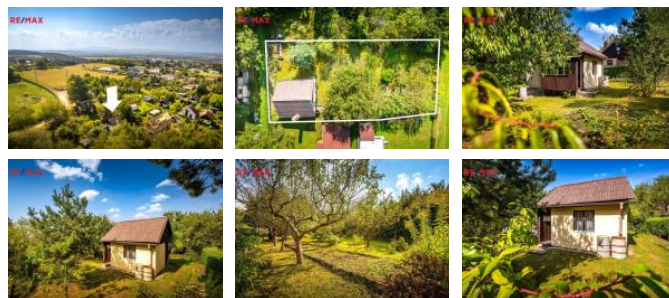

K prodeji, Chata, chalupa, stavba, 18 m²

Cena za nemovitost:

1 450 000 K

íslo inzerátu (ID): 4277513 Datum vydání: 13.09.2024

Lokalita:
eské Bud jovice

Nabízíme k prodeji zahradu s menší, podsklepenou, zděnou chatkou v zahrádkářské osadě na pomezí katastrálních území Srubec a Dobrá Voda u eské Bud jovic. Pozemek o celkové rozloze 320 m² je součástí zahrádkářské kolonie a prodává se v spoluvlastnickém podílu na přístupové cestě.

Součástí chatky v oplocené zahradě je zděná chatka bez střešního svahu z r. 1996 o zastavěné ploše 18 m² s podsklepením zhruba na polovinu pod dorysu stavby. Dispozice: dřevěná vstupní veranda, „suché“ WC, místnost s kuchyňským koutem a se schody do podkrovní se sníženým stropem, kde je možnost přespání. Stavba je v dobrém stavu a vyžaduje údržbu.

Do chaty je zavedena přípojka elektřiny, odpad z WC je do malé jímky. Na pozemku není žádný zdroj vody, okolní zahrady mají převážně vlastní vrty. Okolo kolonie vede obecní kanalizace i vodovod. Součástí chaty je komín, nejsou však osazena kamna.

Tento pozemek je ideální pro vytvoření vaší vlastní zelené oázy na klidném místě v dosahu MHD z eských Bud jovic. V případě zájmu o prohlídku kontaktujte makléře nabídky.

ID inzerátu ESO:	4277513
Inzerát vydán:	13.09.2024
ID zakázky v RK:	397237
Budova je z:	Cihla
Stav:	Dobrý
Plocha:	18 m ²
Plocha pozemku:	302 m ²
Užitná plocha:	20 m ²
Plocha sklepa:	9 m ²
Plocha zahrady:	302 m ²
Zastavěná plocha:	18 m ²