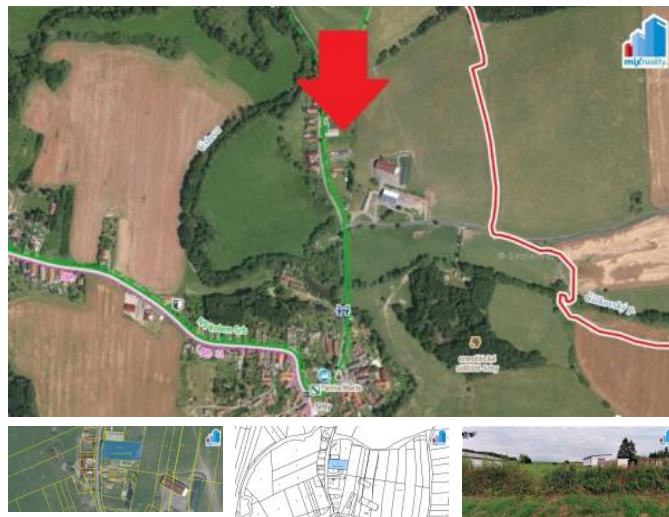

K prodeji, Pozemky, 1910 m2

íslo inzerátu (ID): 4165326 Datum vydání: 05.12.2024

Cena za nemovitost:

1 250 000 K

Lokalita:
Plze -jih

Hledáte ke koupi komerční pozemek u Nepomuka? Naše společnost Vám nabízí prodej pozemku v obci Srby u Nepomuka. Oplocený rovinatý pozemek o celkové výměře 1910 m2 je veden dle K.Ú. jako ostatní plocha a je určen k živnostenskému využití a k lehké výrobě.

Inženýrské sítě na hranici pozemku.

V případě Vašeho zájmu Vám zajistíme nejvýhodnější financování na míru zdarma.

ID inzerátu ESO:	4165326
Inzerát aktualizován:	05.12.2024
Inzerát vydán:	23.06.2023
ID zakázky v RK:	4720
Plocha:	1910 m2
Plocha pozemku:	1910 m2