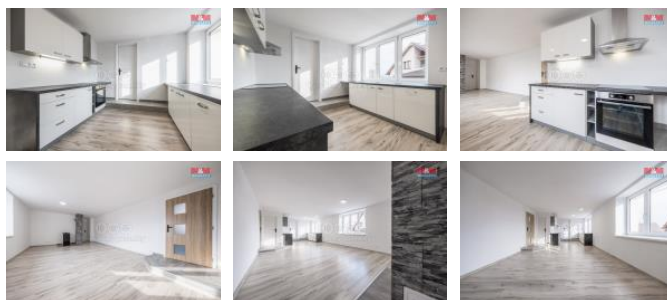

## K prodeji, Komer ní prostory, 196 m2

íslo inzerátu (ID): 4299199 Datum vydání: 14.01.2025

Cena za nemovitost:

**13 995 000 K**

Lokalita:

**P íbram**

Skv lá investi ní p íležitost ! Rodinný d m o dispozici 6+2 se zahradou s dv ma byty o CP 192 m2 v klidné ásti m sta Sedl any. D m je po celkové rekonstrukci, prob hlo zde zateplení, nová okna plastová a na st eše betonová krytina. Napojeno na ve ejnou vodu, kanalizaci, plyn a elekt inu. Vytáp ní ešeno podlahovým vytáp ním, tepelným erpadlem a krbovými kamny. V obci je veškerá ob anská vybavenost a autobusová doprava. Celý pozemek je oplocen. Zastávka autobusu se nachází v docházkové vzdálenosti. K dispozici ihned. Možnost využití nejvýhodn ějšího financování v rámci služeb našeho hypocentra.

ID inzerátu ESO:	4299199
Inzerát aktualizován:	14.01.2025
Inzerát vydán:	12.12.2024
ID zakázky v RK:	900893849
Budova je z:	Cihla
Stav:	Po rekonstrukci
Vlastnictví:	Osobní
Nebytová plocha:	196 m2
Plocha pozemku:	224 m2
Užitná plocha:	196 m2
Kód zakázky:	893849