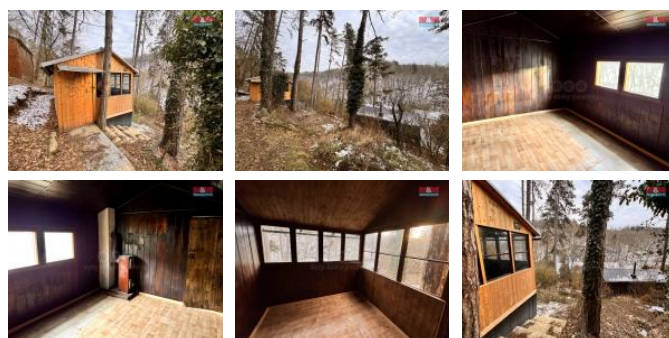

K prodeji, Chata, chalupa, stavba, 20 m²

Cena za nemovitost:

650 000 K

íslo inzerátu (ID): 4315733 Datum vydání: 14.03.2025

Lokalita:

Praha-západ

Nabízíme k prodeji dřevěnou chatu v malebné chatové oblasti obce O ech, jen kousek od hranice Prahy. Chata stojí na obecním pozemku, za jehož užívání se platí roční poplatek. Nachází se uprostřed lesa, bez elektřiny, vody a kanalizace, což z ní činí ideální místo pro ty, kteří hledají únik od civilizace a klidné prostředí pro relaxaci. Elektřinu lze řešit pomocí solárních panelů. K vytápění slouží kamna na dřevě. Parkování je možné přibližně 20 metrů od chaty, ke které vede krátká příjezdová cesta. Skvělé místo pro víkendové pobyty, houbaření, turistiku nebo cyklovýlety. Pokud toužíte po soukromí a propojení s přírodou, neváhejte nás kontaktovat!

ID inzerátu ESO:	4315733
Inzerát aktualizován:	14.03.2025
Inzerát vydán:	03.03.2025
ID zakázky v RK:	900901250
Poloha objektu:	Samostatný
Budova je z:	Dřevostavba
Stav:	Velmi dobrý
Vlastnictví:	Osobní
Plocha:	20 m ²
Plocha pozemku:	20 m ²
Užitná plocha:	20 m ²
Kód zakázky:	901250