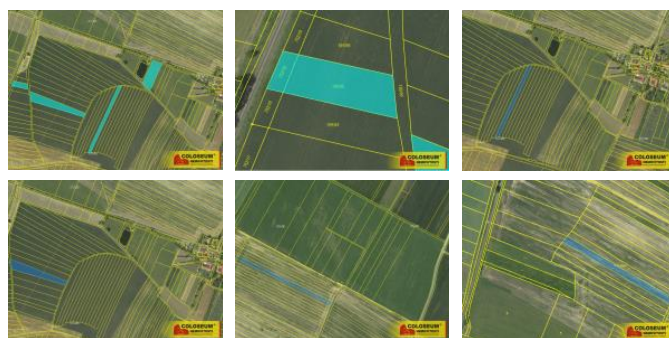

K prodeji, Pozemky, 20280 m²

íslo inzerátu (ID): 4297085 Datum vydání: 23.01.2025

Cena za nemovitost:

1 186 512 K

Lokalita:
Blansko

V zastoupení majitele nabízíme soubor pozemků v katastrálním území obce Sv. tlá u Šebetova.

Jedná se o soubor sedmi parcel s celkovou výměrou 20 280 m². Jedna z parcel je umístěna v úzké blízkosti obce a je vedena jako trvalý travní porost o výměře 3 819 m². Ostatní parcely jsou vedeny jako orná půda.

Pro více informací nebo dohodu na prohlídce neváhejte kontaktovat realitní makléřku.

ID inzerátu ESO:	4297085
Inzerát aktualizován:	23.01.2025
Inzerát vydán:	02.12.2024
Plocha:	20280 m²
Plocha pozemku:	20280 m²

KONTAKTNÍ ÚDAJE:

Petra Mičanková

Tel:

+420 730 525 172

Email:

p.micankova@rkcoloseum.cz

COLOSEUM

NEMOVITOSTI s.r.o.

Tel:

+420606536536

Adresa:

**Kv. tř. 167/3, 603 00 Brno
- Pisárky**

Web:

www.coloseumreality.cz