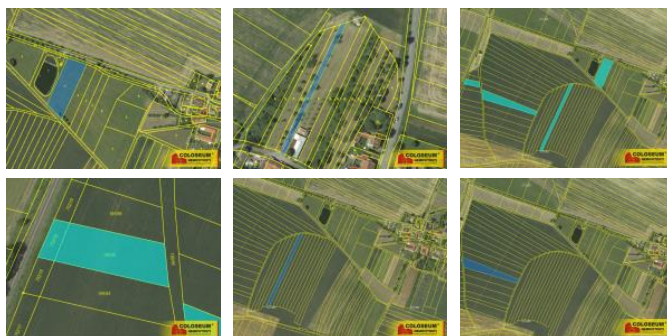

Jedná se o soubor osmi parcel s celkovou výměrou 20 908 m², jedna z parcel o výměře 628 m² je vedena jako zahrada a nachází se mezi obydlenou zástavbou, další z parcel je umístěn v úzké blízkosti obce a je vedena jako trvalý travní porost o výměře 3 819 m². Ostatní parcely jsou vedeny jako orná půda.

Pro více informací nebo domluvení prohlídky neváhejte kontaktovat realitní makléřku.

ID inzerátu ESO:	4297085
Inzerát aktualizován:	03.12.2024
Inzerát vydán:	02.12.2024
Plocha:	20908 m ²
Plocha pozemku:	20908 m ²