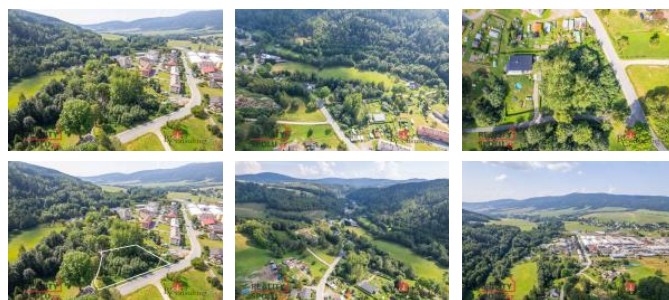

K prodeji, Pozemky, 2103 m2

íslo inzerátu (ID): 4274121 Datum vydání: 03.09.2024

Cena za nemovitost:

2 900 000 K

Lokalita:

Ústí nad Orlicí

Nabízíme vám ke koupi pozemek určený k rezidenční výstavbě v malebné a klidné části obce Červená Voda.

Pozemek o celkové ploše 2 103 m² se nachází v dobře dostupné lokalitě, která zároveň poskytuje veškeré podmínky klidné oblasti obklopené přírodou.

V blízkosti se nachází nádherná příroda, ideální pro pěší a cyklistické výlety. Z pozemku je dobrá dopravní dostupnost a kompletní občanská vybavenost.

Nedaleko se také nachází ski areály a Horský resort Dolní Morava.

ID inzerátu ESO:	4274121
Inzerát aktualizován:	03.09.2024
Inzerát vydán:	02.09.2024
Plocha:	2103 m ²
Plocha pozemku:	2103 m ²

KONTAKTNÍ ÚDAJE: