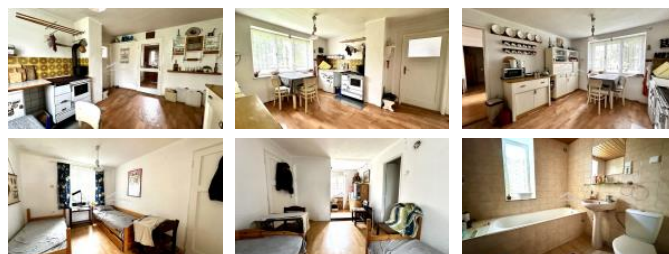

Chalupa disponuje dvěma prostornými pokoji, kuchyní s jídelnou, kde najdete plynová kamna na vaření, koupelnu s vanou a splachovacím WC. Dům je napojen na plyn, elektřinu (220V - 380V) a vlastní studnu. Součástí prodeje je i nový již koupený septik, který bude potřeba osadit a připojit k odpadu z domu. Přidáváme nabízení velký prostor s možností přírodní vestavby, což umožní další rozšíření obytných prostor.

Neváhejte a kontaktujte nás pro více informací a domluvení prohlídky této jedinečné nemovitosti!

ID inzerátu ESO:	4252675
Inzerát vydán:	05.06.2024
ID zakázky v RK:	4929
Budova je z:	Smíšená
Stav:	Dobrý
Plocha:	220 m ²
Užitná plocha:	85 m ²
Plocha pozemku:	1186 m ²
Zastavěná plocha:	220 m ²