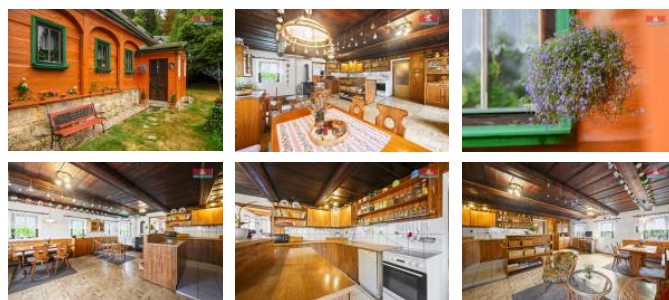

K prodeji, Chata, chalupa, stavba, 225 m²

Cena za nemovitost:

3 250 000 K

íslo inzerátu (ID): 4278001 Datum vydání: 21.09.2024

Lokalita:

D ěn

Nabízíme k prodeji prostornou chalupu v malebné obci Dlouhý D ěl, část Kyjov. Chalupa se nachází na klidném místě, na okraji obce, což ji činí ideálním útočištěm pro milovníky přírody. Chalupa je se nachází na samém okraji Národního parku Českého Švýcarska. D ěm je samostatně stojící s pevnou dřevěnou konstrukcí a celkovou rozlohou pozemku 2040 m², které z něj jsou zčásti zastavěné. Dispozice domu je rozložena do dvou nadzemních podlaží a jednoho podzemního podlaží. V přízemí naleznete prostornou kuchyň s jídelnou, obývací pokoj, špajz, koupelnu, WC, kotelnu, sklady a verandu. V patře jsou k dispozici 3 pokoje a prostorná chodba. U domu je velká zahrada rozdělená do dvou částí s příjemným posezením, přístupem na auto a klnou. D ěm je napojen na vlastní studnu a disponuje elektrokotlem a radiátory, přičemž další možnosti topení jsou krbová kamna. D ěm umožní celoroční užívání a nebo pohodlnou rekreaci v letních i v zimních měsících. Pro více informací volejte makléře.

ID inzerátu ESO:	4278001
Inzerát aktualizován:	21.09.2024
Inzerát vydán:	16.09.2024
ID zakázky v RK:	900883910
Poloha objektu:	Samostatný
Budova je z:	Dřevostavba
Stav:	Dobrý
Vlastnictví:	Osobní
Plocha:	225 m ²
Plocha pozemku:	2040 m ²
Užitná plocha:	225 m ²
Kód zakázky:	883910