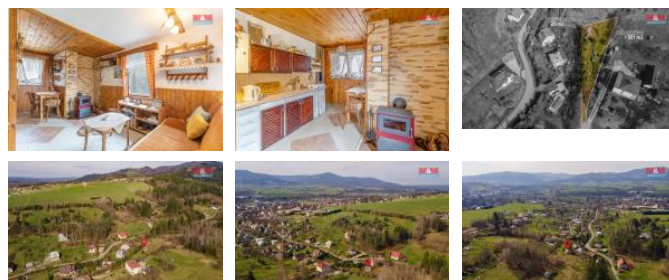

K prodeji, Chata, chalupa, stavba, 25 m2

Cena za nemovitost:

1 100 000 K

íslo inzerátu (ID): **4234344** Datum vydání: **24.07.2024**

Lokalita:
Frýdek-Místek

Chata s evidenčním číslem, nabízí příležitost k relaxaci a možnost výstavby menšího rodinného domu v Návsi v okolí Kostkova. S pozemkem o rozloze 931 m², který je stavební, s příjezdovou cestou, máte zde ideální základ pro svůj domov. Chata kombinuje zděné a dřevěné prvky a je vybavena elektrinou a křbovými kamny, takže si můžete užívat útulných večerů i v chladnějších dnech. I když momentálně není zavedena voda, existuje možnost vykopání studny přímo na pozemku. Chata nabízí jednu místnost s kuchyňským koutem, předsíní a WC. Umístění chaty je ideální pro ty, kteří ocení blízkost veškeré občanské vybavenosti, stejně jako snadný přístup k vlaku a autobusu. Navíc se nacházíte v dosahu centra Návsi a Jablunkova, což vám poskytuje pohodlí a pestré možnosti aktivit v pohraničí Beskyd. Jestliže toužíte po klidném místě prohlédněte si své budoucí útočiště.

ID inzerátu ESO:	4234344
Inzerát aktualizován:	24.07.2024
Inzerát vydán:	02.04.2024
ID zakázky v RK:	900867605
Poloha objektu:	Samostatný
Budova je z:	Cihla
Stav:	Dobrý
Vlastnictví:	Osobní
Plocha:	25 m ²
Plocha pozemku:	1051 m ²
Užitná plocha:	25 m ²
Kód zakázky:	867605