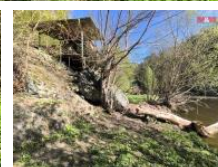

K prodeji, Chata, chalupa, stavba, 25 m2

Cena za nemovitost:

550 000 K

íslo inzerátu (ID): 4236879 Datum vydání: 10.04.2024

Lokalita:
Praha-západ

Nabízíme k prodeji unikátní dřevěnou chatu s terasou a výhledem na úžasnou panorámu, umístěnou v poklidném a nádherném údolí říčky Sázkavy. Jedná se o samostatný objekt s maximálním soukromím, položený v katastrálním území Hradištko pod Medníkem. Celková užitná plocha chaty činí 25 m² a dále je zde terasa 23 m², která láká k relaxaci s impozantním výhledem. Chata stojí na pronajatém pozemku od Lesů a nabízí komfortní rekreaci uprostřed přírody bez dovedených inženýrských sítí, což přispívá k autentické atmosféře místa. Součástí pronájmu je i praktická kůlna na nářadí, v níž je i suchý záchod. Dále je v prodeji zahrnuta i vlastní pramice, pro pohodlnější dostupnost k chatě, například od vlakové zastávky. Ideální místo pro ty, kteří touží po úniku z městského ruchu a hledají klidné místo pro odpočinek. Přístup k chatě je možný pouze přes stezku nebo po dřevěném mostě, což zaručuje nerušený pobyt v přírodě. Dopřejte si oázu klidu v harmonii s přírodou.

ID inzerátu ESO:	4236879
Inzerát vydán:	10.04.2024
ID zakázky v RK:	900869348
Poloha objektu:	Samostatný
Budova je z:	Dřevostavba
Stav:	Dobrý
Vlastnictví:	Osobní
Plocha:	25 m ²
Plocha pozemku:	15 m ²
Užitná plocha:	25 m ²
Kód zakázky:	869348