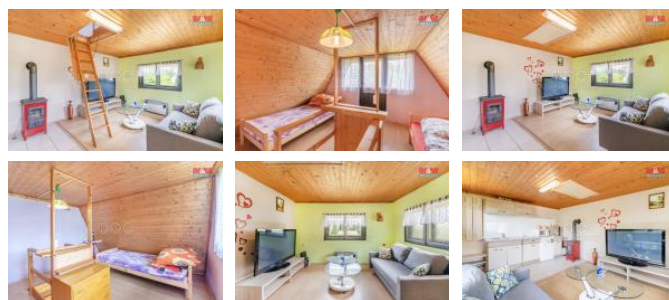

K prodeji, Chata, chalupa, stavba, 25 m2

Cena za nemovitost:

1 999 000 K

íslo inzerátu (ID): **4256651** Datum vydání: **09.08.2024**

Lokalita:
Liberec

Nabízíme k prodeji atraktivní chatu ve vyhledávané lokalitě Svárov, Stráž nad Nisou. Chata s cihlovou konstrukcí disponuje 1 podzemním a 2 nadzemními podlažími. Celkem nabízí 2 místnosti: obývací pokoj s kuchyňským koutem, ložnici a WC. Dominantou interiéru je krb, který zpestřuje atmosféru a zároveň uje teplo i v chladnějších dnech. Plocha pozemku činí 362 m² z toho chatka zabírá 16 m² s užitnou plochou 25 m². Nemovitost je vybavena elektřinou a napojena na pitnou i užitkovou vodu. Nachází se v klidné části obce s dobrou dostupností do Liberce, poskytuje soukromí a možnosti pro relaxaci i rodinné aktivity v zahradě obklopené stromy. Lokalita nabízí široké možnosti sportovního i kulturního využití. Tato nemovitost představuje ideální místo pro relaxační pobyty celoročně. Přijďte se podívat a domluvit si prohlídku. Těšíme se na Vaši návštěvu!

ID inzerátu ESO:	4256651
Inzerát aktualizován:	09.08.2024
Inzerát vydán:	21.06.2024
ID zakázky v RK:	900877094
Poloha objektu:	Samostatný
Budova je z:	Cihla
Stav:	Dobrý
Vlastnictví:	Osobní
Plocha:	25 m ²
Plocha pozemku:	378 m ²
Užitná plocha:	25 m ²
Kód zakázky:	877094