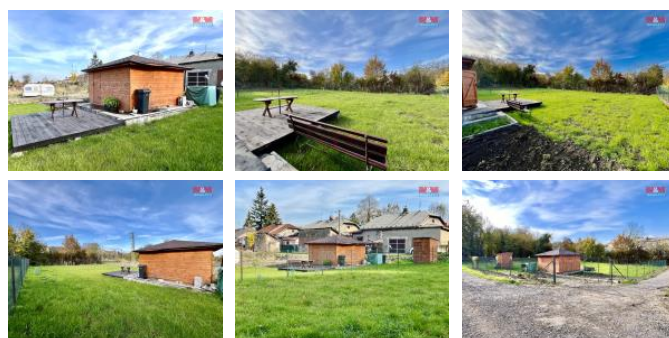

K prodeji, Chata, chalupa, stavba, 25 m²

Cena za nemovitost:

795 000 K

íslo inzerátu (ID): 4294031 Datum vydání: 07.03.2025

Lokalita:
Karviná

Nabízíme k prodeji útulnou dřevěnou chatu v klidné části obce Doubrava u Orlové. Tato nemovitost je ideální volbou pro ty, kteří hledají únik od každodenního shonu. Chata s užitnou plochou 25 m² se nachází na samostatném, oploceném pozemku o rozloze 592 m². Stavba je ve velmi dobrém stavu. Na pozemku je umístěna zahradní budka a odpadní jímka. Možnost připojení vody a elektro připojky, viz. projektová dokumentace. K dispozici je okrasná, udržovaná zahrada, která poskytuje dostatek prostoru pro relaxaci. Přístup je zajištěn obecní cestou, s možností parkování přímo na pozemku. Dopravní spojení zajišťují autobusy, s přejezdem možným jak osobním, tak nákladním autem. Tato nemovitost je ideální pro milovníky přírody a klidu. Neváhejte a přijďte se seznámit o jejich kvalitách osobně! Pro více informací volejte makléře.

ID inzerátu ESO:	4294031
Inzerát aktualizován:	07.03.2025
Inzerát vydán:	20.11.2024
ID zakázky v RK:	900889337
Poloha objektu:	Samostatný
Budova je z:	Dřevostavba
Stav:	Velmi dobrý
Vlastnictví:	Osobní
Plocha:	25 m ²
Plocha pozemku:	592 m ²
Užitná plocha:	25 m ²
Kód zakázky:	889337