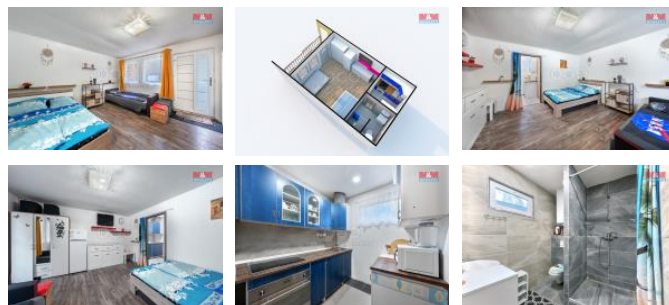

K prodeji, Chata, chalupa, stavba, 25 m²

Cena za nemovitost:

1 990 000 K

 íslo inzerátu (ID): **4294319** Datum vydání: **15.01.2025**

Lokalita:

eská Lípa

Nabízíme k prodeji chatku na vlastním pozemku v Doksech (Staré Splavy) o užitné ploše 25 m² v kempu Pod Borným uprostřed borových lesů, 15 min chůze od 300 m dlouhé písčité pláže Máchova jezera s ideálními podmínkami pro vodní sporty a volejbal, s několika přístavišti parníků. Nová plastová okna a vchodové dveře, vyzděný přístavek a přední a vnitřní stěna, elektroinstalace v mědi, nová kuchyňská linka včetně spotřebičů (el. horkovzdušná trouba, myčka, indukční deska, digestoř), nová koupelna se sprchovým koutem a závěsnou toaletou. Nové podlahy (plovoucí, dlažba). Vytápění – el. plynem. Prodej včetně vybavení. Voda sezónní. Napojení na společný septik. El. – podružné měření. Přijezd je možný až před chatku (2 místa). K chatce patří i podíl na společné ploše. Vhodné i jako investice s rychlou návratností. Vedlejší chatka k prodeji v další nabídce. Lokalita Máchova kraje nabízí rozsáhlé cyklostezky a mnoho turistických cílů. Kemp disponuje stánky s občerstvením a terasami pro posezení.

ID inzerátu ESO:	4294319
Inzerát aktualizován:	15.01.2025
Inzerát vydán:	21.11.2024
ID zakázky v RK:	900888910
Poloha objektu:	adový
Budova je z:	Smíšená
Stav:	Po rekonstrukci
Vlastnictví:	Osobní
Plocha:	25 m ²
Plocha pozemku:	27 m ²
Užitná plocha:	25 m ²
Kód zakázky:	888910