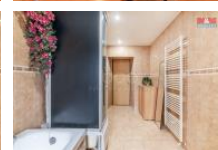

ID inzerátu ESO:	4286544
Inzerát vydán:	19.10.2024
Inzerát aktualizován:	05.12.2024
ID zakázky v RK:	900885349
Budova je z:	Cihla
Stav:	Dobrý
Vlastnictví:	Osobní
Nebytová plocha:	268 m2
Plocha pozemku:	699 m2
Parkování:	Garáž
Užitná plocha:	268 m2
Kód zakázky:	885349