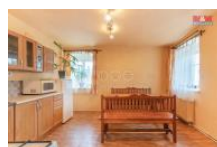

K prodeji, Komer ní prostory, 268 m2

islo inzerátu (ID): 4286544 Datum vydání: 05.12.2024

Cena za nemovitost:

6 990 000 K

Lokalita:
Liberec

Nabízíme k prodeji krásný historický rodinný d m v centru Chrastavy, unikátní stavbu z konce 18. století. D m, který prošel citlivou rekonstrukcí v letech 2010–2015, se nachází v klidné lokalit . Na pozemku o rozloze 699 m2 je užitná plocha 268 m2 rozložena do 8 místností ve 2 nadzemních a 1 podzemním podlaží. P ízemí nabízí útulný byt 2+1, ideální pro hosty i pronájem, zatímco v prvním pat e se nachází prostorný byt 4+1 vhodný pro velkou rodinu. D m je možné dispozi n upravit na více byt , což z n j iní výbornou investicí ní p íležitost. Velmi prostorné podkroví je také p ípraveno k dalšímu rozší ení alespo na 2 byty. Zahrada s venkovním krbem, plechovou garáží a k lnou dodává domu jedine nou atmosféru. Objekt je vybaven plynovým topením, elekt lnou a septikem. Perfektní pro vícegenera ní bydlení nebo podnikání. P íj te se nechat okouzlit kombinací historie a moderního komfortu! Doporu ujeme vid t osobn .

ID inzerátu ESO:	4286544
Inzerát vydán:	19.10.2024
Inzerát aktualizován:	05.12.2024
ID zakázky v RK:	900885349
Budova je z:	Cihla
Stav:	Dobrý
Vlastnictví:	Osobní
Nebytová plocha:	268 m2
Plocha pozemku:	699 m2
Parkování:	Garáž
Užitná plocha:	268 m2
Kód zakázky:	885349