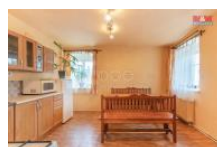

K prodeji, Komer ní prostory, 268 m2

islo inzerátu (ID): 4286544 Datum vydání: 05.12.2024

Cena za nemovitost:

6 990 000 K

Lokalita:
Liberec

Nabízíme k prodeji krásný historický rodinný d m v centru Chrastavy, unikátní stavbu z konce 18. století. D m, který prošel citlivou rekonstrukcí v letech 2010–2015, se nachází v klidné lokalit . Na pozemku o rozloze 699 m2 je užitná plocha 268 m2 rozložena do 8 místností ve 2 nadzemních a 1 podzemním podlaží. P ízemí nabízí útulný byt 2+1, ideální pro hosty i pronájem, zatímco v prvním pat e se nachází prostorný byt 4+1 vhodný pro velkou rodinu. D m je možné dispozi n upravit na více byt , což z n j iní výbornou investicí p íležitost. Velmi prostorné podkroví je také p ípraveno k dalšímu rozší ení alespo na 2 byty. Zahrada s venkovním krbem, plechovou garáží a k lnou dodává domu jedine nou atmosféru. Objekt je vybaven plynovým topením, elekt lnou a septikem. Perfektní pro vícegenera ní bydlení nebo podnikání. P íj te se nechat okouzlit kombinací historie a moderního komfortu! Doporu ujeme vid t osobn .

ID inzerátu ESO:	4286544
Inzerát vydán:	19.10.2024
Inzerát aktualizován:	05.12.2024
ID zakázky v RK:	900885349
Budova je z:	Cihla
Stav:	Dobrý
Vlastnictví:	Osobní
Nebytová plocha:	268 m2
Plocha pozemku:	699 m2
Parkování:	Garáž
Užitná plocha:	268 m2
Kód zakázky:	885349