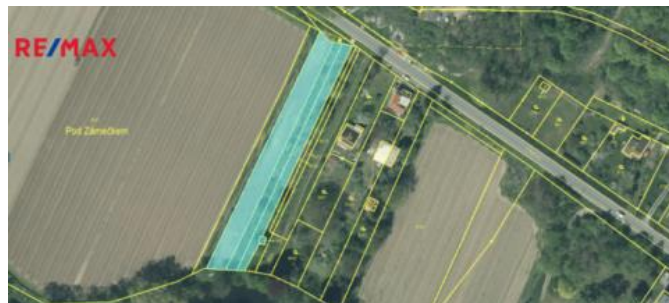

Má rozlohu 2.783m<sup>2</sup>.

Nachází ve v pasivním záplavovém území a je vedený jako zem d lská p da.

Na pozemku jsou vzrostlé stromy.

Pro další informace volejte maklé ku

ID inzerátu ESO:	4252221
Inzerát vydán:	04.06.2024
ID zakázky v RK:	391102
Plocha:	2783 m <sup>2</sup>
Plocha pozemku:	2783 m <sup>2</sup>