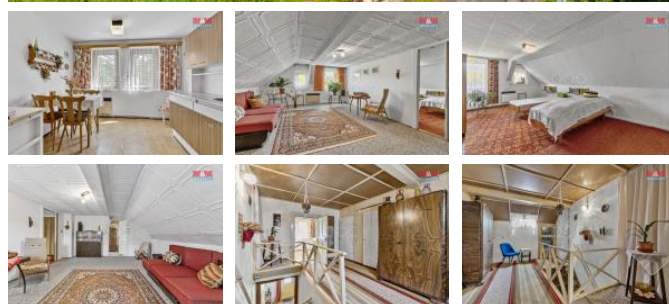

K prodeji, Chata, chalupa, stavba, 290 m²

Cena za nemovitost:

2 250 000 K

íslo inzerátu (ID): 4259801 Datum vydání: 28.11.2024

Lokalita:
Dín

Nabízíme k prodeji rodinný d m k trvalému bydlení, nebo k celoro ní rodinné rekreaci na pozemku o vým e 766 m² v klidné lokalit ve m st Velký Šenov v okrese Dín, který se nachází v nejsevern jší ásti eské republiky v západní ásti Šluknovského výb žku. Obytná ást domu o dispozici 2+1 se nachází v IINP, samostatná kuchyn , obývací pokoj se vstupem do ložnice. Prostorná koupelna se sprchovým koutem. Z chodby je vstup na pochozí p dní prostor, který vybízí k rekonstrukci na další pokoj. V IINP byla vym n na okna a celé podlaží je vytáp no el. p ímotopy. V INP je kuchyn a 2 pokoje, které jsou k rekonstrukci. Samostatné WC, z chodby vstup do garáže. Za domem je okrasná zahrada o CP 336 m² a p ed domem je další travnatá plocha o CP 229 m², kterou lze využít jako parkovací stání. D m je napojen na vodovodní ad a ve ejnou kanalizaci. Na dom je z ízena p ípojka plynu, kterou lze využít na vytáp ní domu. Ve m st je veškerá ob anská vybavenost MŠ, ZŠ, léka , pošta, obchody.

ID inzerátu ESO:	4259801
Inzerát vydán:	03.07.2024
Inzerát aktualizován:	28.11.2024
ID zakázky v RK:	900878044
Poloha objektu:	Samostatný
Budova je z:	Cihla
Stav:	Dobrý
Vlastnictví:	Osobní
Plocha:	290 m ²
Plocha pozemku:	766 m ²
Parkování:	Garáž
Užitná plocha:	290 m ²
Kód zakázky:	878044