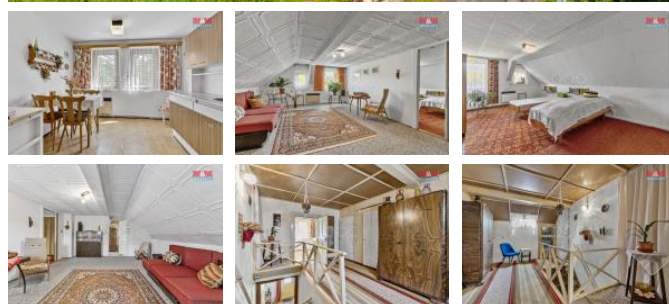

K prodeji, Chata, chalupa, stavba, 290 m²

Cena za nemovitost:

2 250 000 K

Íslo inzerátu (ID): 4259801 Datum vydání: 28.11.2024

Lokalita:
D ěn

Nabízíme k prodeji rodinný d ěm k trvalému bydlení, nebo k celoro ní rodinné rekreaci na pozemku o vým ě 766 m² v klidné lokalit ě v m ěst ě Velký Šenov v okrese D ěn, který se nachází v nejsevern ější ásti ěské republiky v západní ásti Šluknovského výb ěžku. Obytná ást domu o dispozici 2+1 se nachází v IINP, samostatná kuchyn ě, obývací pokoj se vstupem do ložnice. Prostorná koupelna se sprchovým koutem. Z chodby je vstup na pochozí p ědní prostor, který vybízí k rekonstrukci na další pokoj. V IINP byla vym ěn ěna okna a celé podlaží je vytáp ěno el. p ěmotopy. V INP je kuchyn ě a 2 pokoje, které jsou k rekonstrukci. Samostatné WC, z chodby vstup do garáže. Za domem je okrasná zahrada o CP 336 m² a p ěd domem je další travnatá plocha o CP 229 m², kterou lze využít jako parkovací stání. D ěm je napojen na vodovodní řad a ve ejnou kanalizaci. Na dom ě je z řízena p ěřipojka plynu, kterou lze využít na vytáp ění domu. Ve m ěst ě je veškerá ob anská vybavenost MŠ, ZŠ, léka ěr, pošta, obchody.

ID inzerátu ESO:	4259801
Inzerát vydán:	03.07.2024
Inzerát aktualizován:	28.11.2024
ID zakázky v RK:	900878044
Poloha objektu:	Samostatný
Budova je z:	Cihla
Stav:	Dobrý
Vlastnictví:	Osobní
Plocha:	290 m ²
Plocha pozemku:	766 m ²
Parkování:	Garáž
Užitná plocha:	290 m ²
Kód zakázky:	878044