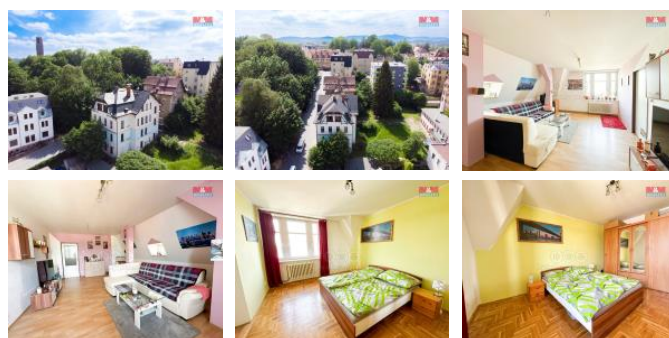

K prodeji, Komer ní prostory, 310 m2

íslo inzerátu (ID): 4254212 Datum vydání: 28.11.2024

Cena za nemovitost:

13 500 000 K

Lokalita:

Jablonec nad Nisou

Nabízíme ke koupi nájemní d m v žádané lokalit Jablonce nad Nisou v blízkosti centra, ale i Jablonecké p ehrady. D m s p ti bytovými jednotkami (3 x 2+1, 1 x 4+1 a 1 x 1+1 + nebytový prostor. Všechny byty obsazené platícími nájemníky. Byty s vlastním vytáp ěním a samostatnými m ěidly. V sou asnosti probíhá rekonstrukce st echy nová krytina Capacco. Spole ná prostorná zahrada. Rozm ěry byt a výnos z nájmu poskytneme na prohlídce. D m v dobrém stavu. Fasáda 2016. Napojeno na vodovod, kanalizaci, plyn a elekt inu. Nebytový prostor d íve využívaný jako restaurace, v sou asné dob nevyužívaný, nutná rekonstrukce. Veškerá ob anská vybavenost v t sné blízkosti. T šíme se na vás na prohlídce.

ID inzerátu ESO:	4254212
Inzerát vydán:	12.06.2024
Inzerát aktualizován:	28.11.2024
ID zakázky v RK:	900875549
Budova je z:	Cihla
Stav:	Velmi dobrý
Vlastnictví:	Osobní
Nebytová plocha:	310 m2
Užitná plocha:	310 m2
Kód zakázky:	875549