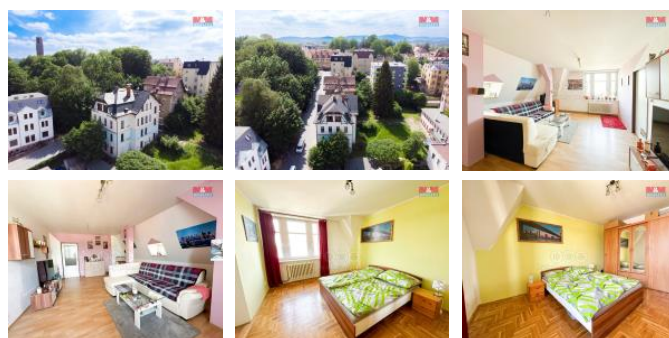

K prodeji, Komer ní prostory, 310 m2

íslo inzerátu (ID): 4254212 Datum vydání: 28.11.2024

Cena za nemovitost:

13 500 000 K

Lokalita:

Jablonec nad Nisou

Nabízíme ke koupi nájemní d m v žádané lokalit Jablonce nad Nisou v blízkosti centra, ale i Jablonecké p ehrady. D m s p ti bytovými jednotkami (3 x 2+1, 1 x 4+1 a 1 x 1+1 + nebytový prostor. Všechny byty obsazené platícími nájemníky. Byty s vlastním vytáp ěním a samostatnými m ěidly. V sou asnosti probíhá rekonstrukce st echy nová krytina Capacco. Spole ná prostorná zahrada. Rozm ry byt a výnos z nájmu poskytneme na prohlídce. D m v dobrém stavu. Fasáda 2016. Napojeno na vodovod, kanalizaci, plyn a elekt inu. Nebytový prostor d íve využívaný jako restaurace, v sou asné dob nevyužívaný, nutná rekonstrukce. Veškerá ob anská vybavenost v t sné blízkosti. T šíme se na vás na prohlídce.

ID inzerátu ESO:	4254212
Inzerát vydán:	12.06.2024
Inzerát aktualizován:	28.11.2024
ID zakázky v RK:	900875549
Budova je z:	Cihla
Stav:	Velmi dobrý
Vlastnictví:	Osobní
Nebytová plocha:	310 m2
Užitná plocha:	310 m2
Kód zakázky:	875549