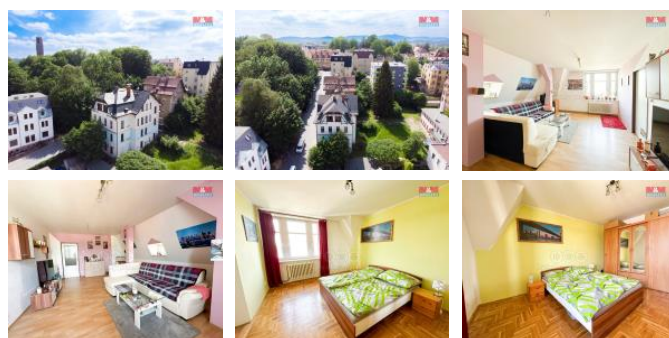

K prodeji, Komer ní prostory, 310 m2

íslo inzerátu (ID): 4254212 Datum vydání: 03.03.2025

Cena za nemovitost:

13 000 000 K

Lokalita:

Jablonec nad Nisou

Nabízíme ke koupi nájemní d m v žádané lokalit Jablonce nad Nisou v blízkosti centra, ale i Jablonecké p ehrady. D m s p ti bytovými jednotkami (3 x 2+1, 1 x 4+1 a 1 x 1+1 + nebytový prostor. Všechny byty obsazené platícími nájemníky. Byty s vlastním vytáp ěním a samostatnými m ěidly. V sou asnosti probíhá rekonstrukce st echy nová krytina Capacco. Spole ná prostorná zahrada. Rozm ry byt a výnos z nájmu poskytneme na prohlídce. D m v dobrém stavu. Fasáda 2016. Napojeno na vodovod, kanalizaci, plyn a elekt inu. Nebytový prostor d íve využívaný jako restaurace, v sou asné dob nevyužívaný, nutná rekonstrukce. Veškerá ob anská vybavenost v t sné blízkosti. T šíme se na vás na prohlídce.

ID inzerátu ESO:	4254212
Inzerát vydán:	12.06.2024
Inzerát aktualizován:	03.03.2025
ID zakázky v RK:	900875549
Budova je z:	Cihla
Stav:	Velmi dobrý
Vlastnictví:	Osobní
Nebytová plocha:	310 m2
Užitná plocha:	310 m2
Kód zakázky:	875549