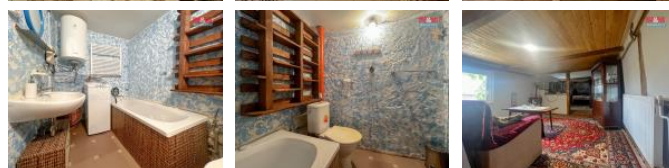

K prodeji, Chata, chalupa, stavba, 318 m²

Cena za nemovitost:

4 699 000 KÍslo inzerátu (ID): **4216409** Datum vydání: **29.07.2024**

Lokalita:

Litomyšl

Hledáte klidné bydlení v rodinném domě, nebo chcete chalupu? Máme pro vás na prodej dům v Dolních Chobolicích u Libušic, kousek u Ústí nad Labem. Rodinný dům prošel úspěšnou rekonstrukcí spodního patra. V domě se topí křbovými kamny s výměníkem, teplo je rozvedené do radiátorů i do patra. Vstup do domu tvoří prostorná chodba se vstupem do koupelny, kde je masážní vana, umyvadlo a toaleta. Dále je zde kuchyně s obývacím pokojem a podlahovým vytápěním. V druhém patře je 5 samostatných pokojů. K domu náleží stodola, ze které lze udělat další bydlení, nebo použít jako úložný prostor. Na pozemku jsou další možnosti pro výstavbu na chov domácích zvířat. K domu patří udržovaná rovinatá zahrada, s ovocnými stromy. U domu je udělané sezení s pergolou a krbem ke klidnému letnímu posezení. Dále je u domu předzahrádka, kterou lze využít jako okrasnou nebo odpadkovou. Dům hledá svého nového majitele. Pokud se vám líbí, neváhejte si zavolat a prohlídku makléři. Financování Vám rádi zajistíme.

ID inzerátu ESO:	4216409
Inzerát aktualizován:	29.07.2024
Inzerát vydán:	26.01.2024
ID zakázky v RK:	900861086
Poloha objektu:	Samostatný
Budova je z:	Cihla
Stav:	Dobrý
Vlastnictví:	Osobní
Plocha:	318 m ²
Plocha pozemku:	1081 m ²
Lodžie:	ANO
Užitná plocha:	318 m ²
Kód zakázky:	861086