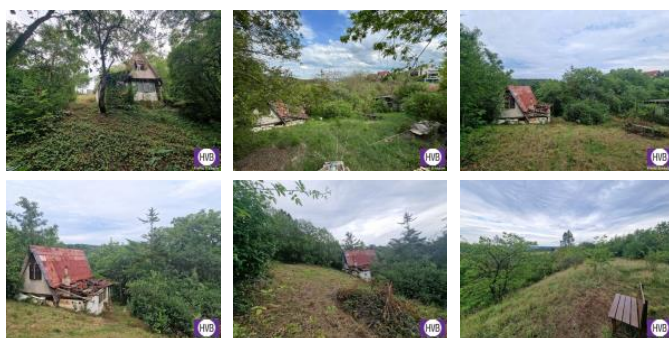

K prodeji, Chata, chalupa, stavba, 32 m2

Cena za nemovitost:

2 250 000 K

íslo inzerátu (ID): 4271095 Datum vydání: 21.09.2024

Lokalita:
Praha 5

Nabízíme chatu na prodej o velikosti 32 m2, situovanou na pozemku o rozloze 564 m2, lokalita Praha 5 - Slivenec. Pozemek má několik přístupových cest, z nichž jedna je po obecní komunikaci. Na pozemku je zavedena elektřina. Chata je ve stavu vhodném k odstranění a rekonstrukci. Nemovitost je možné financovat hypotékou s nejvýhodnější úrokovou sazbou na trhu, který vám rádi bezplatně zajistíme. V okolí se nachází veškerá občanská a kulturní vybavenost, a nemovitost disponuje výbornou dopravní dostupností.

V případě zájmu nebo dotazů neváhejte kontaktovat makléře, a to i během víkendů.

| | |
|-----------------------|------------|
| ID inzerátu ESO: | 4271095 |
| Inzerát aktualizován: | 21.09.2024 |
| Inzerát vydán: | 19.08.2024 |
| ID zakázky v RK: | 19531 |
| Budova je z: | Cihla |
| Plocha: | 32 m2 |
| Užitná plocha: | 32 m2 |
| Plocha pozemku: | 564 m2 |
| Zastavěná plocha: | 32 m2 |