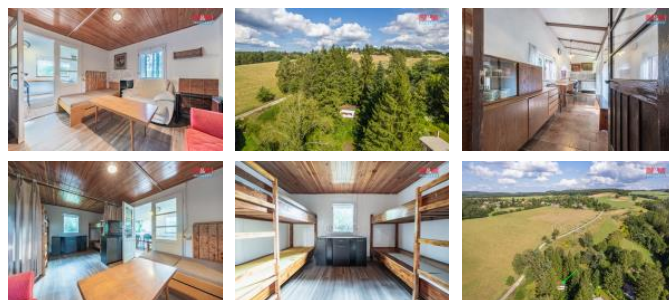

K prodeji, Chata, chalupa, stavba, 32 m2

Cena za nemovitost:

1 790 000 KÍslo inzerátu (ID): **4273246** Datum vydání: **22.10.2024**Lokalita:
Benešov

Nabízíme k prodeji chatu nacházející se v krásné a klidné části obce Chocerady v chatové osadě Slunečný vrch. Pozemek o rozloze 477 m² je lemovaný vzrostlými stromy a poskytuje dostatek soukromí. Chata má zděnou podezdívku, je dřevěné konstrukce. Její užitná plocha činí 32 m² a je rozdělena do dvou místností - kuchyňský kout s jídelnou a obývací prostor s ložnicí, která nabízí spaní až pro 4 osoby. Vytápění je na tuhá paliva. Po domluvě zůstává chata prázdná. Chata je napojena na elektřinu, voda je zavedená do chaty a je z vrtné studny. Toaleta je chemická. Chocerady nabízejí skvělou dopravní dostupnost, včetně vlakové zastávky, což činí tuto nemovitost ideální volbou pro ty, kteří hledají únik od městského ruchu, ale chtějí zachovat pohodlný přístup k městské infrastruktuře. Chata je situována na polosamotě, což zaručuje klid a soukromí. Pro více informací nebo domluvení prohlídky kontaktujte prosím makléře.

| | |
|-----------------------|--------------------|
| ID inzerátu ESO: | 4273246 |
| Inzerát aktualizován: | 22.10.2024 |
| Inzerát vydán: | 27.08.2024 |
| ID zakázky v RK: | 900882789 |
| Poloha objektu: | Samostatný |
| Budova je z: | Dřevostavba |
| Stav: | Dobrý |
| Vlastnictví: | Osobní |
| Plocha: | 32 m ² |
| Plocha pozemku: | 477 m ² |
| Užitná plocha: | 32 m ² |
| Kód zakázky: | 882789 |