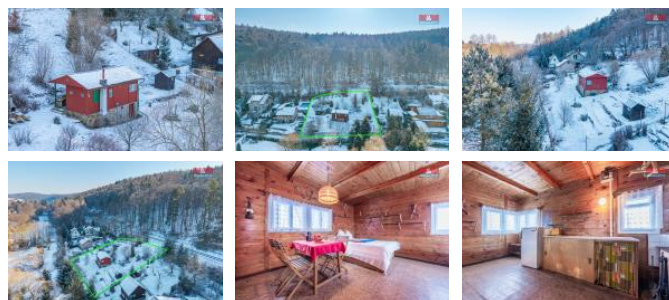

K prodeji, Chata, chalupa, stavba, 32 m2

Cena za nemovitost:

1 497 000 K

íslo inzerátu (ID): 4313661 Datum vydání: 23.02.2025

Lokalita:
Praha-západ

Útulná chata s velkým pozemkem – klid na dosah Prahy. Tato dřevěná chata s kamenným základem se nachází v malebné chatové oblasti u lesa. V létě zde panuje příjemný stín až do odpoledních hodin, což oceníte v horkých dnech.

Chata je zčásti podsklepená, ideální pro uskladnění v cívce. K dispozici je elektřina a studna s užitkovou vodou. Na pozemku najdete gril s posezením a kámen. Pod ním protéká potok, který dotváří atmosféru tohoto místa.

Hledáte místo pro víkendový odpočinek nebo letní únik z města? Zavolejte a přijete se přesvědčit na vlastní oči.

ID inzerátu ESO:	4313661
Inzerát vydán:	23.02.2025
ID zakázky v RK:	900898432
Poloha objektu:	Samostatný
Budova je z:	Smíšená
Stav:	Dobrý
Vlastnictví:	Osobní
Plocha:	32 m2
Plocha pozemku:	1058 m2
Užitná plocha:	32 m2
Kód zakázky:	898432