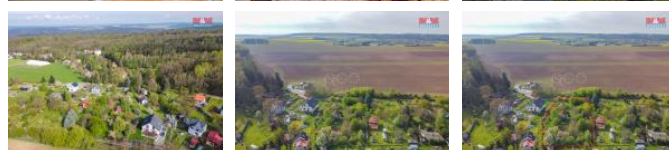

K prodeji, Chata, chalupa, stavba, 35 m2

Cena za nemovitost:

4 500 000 K

íslo inzerátu (ID): 4242147 Datum vydání: 15.07.2024

Lokalita:

Plze -m sto

Nabízíme k prodeji p vabnou chatu umíst nou na okraji obce Plze s celkovým pozemkem o vým e 1364 m2. Tato samostatn stojící cihlová nemovitost se nachází v dobrém stavu a disponuje jedním nadzemním podlažím a užitnou plochou cca 35 m2. Na pozemek je pouze faktický p íjezd. Chata je napojena na elekt inu, studnu a jímku, to zajistí pohodu pro trávení volných chvil. Krom stávajícího objektu poskytuje pozemek ojedín lou p íležitost pro realizaci vlastního stavebního projektu s možností výstavby nové rekrea ní nemovitosti o maximální zastav né ploše 60 m2, zahrnující jedno podzemní podlaží, jedno nadzemní podlaží a obytné podkroví, p ípadn í s vestav nou garáží. Užijte si klid a soukromí s výhledem na okolní krajinu, a to vše v dosahu m stské infrastruktury. Nemovitost je ideální pro milovníky p írody a klidného odpo inku. Více informací u maklé ky.

ID inzerátu ESO:	4242147
Inzerát aktualizován:	15.07.2024
Inzerát vydán:	30.04.2024
ID zakázky v RK:	900871249
Poloha objektu:	Samostatný
Budova je z:	Cihla
Stav:	Dobrý
Vlastnictví:	Osobní
Plocha:	35 m2
Plocha pozemku:	1364 m2
Užitná plocha:	35 m2
Kód zakázky:	871249