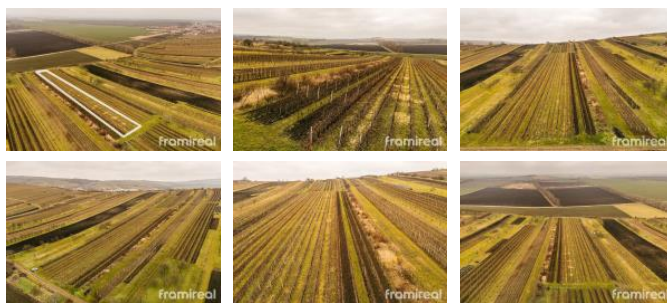

K prodeji, Pozemky, 3587 m²

íslo inzerátu (ID): 4302663 Datum vydání: 07.01.2025

Cena za nemovitost:

319 000 K

Lokalita:
Hodonín

Exkluzivně vám nabízíme k prodeji vinici, která se nachází ve vinicní trati Nová hora na pomezí tradiční vinarské obce Blatnice pod Svatým Antonínkem a Lipova.

Vinice byla vysázena v r. 1998 odrůdami vinné révy jako jsou Müller Thurgau, Ryzlink rýnský, Rulandské sedé, Rulandské bílé, Hibernal, Cabernet Moravia, Zweigeltrebe. Celkem se zde nachází cca 1.900 keru v 8 rádcích na pozemku cca 14 x 239 m (viz příložená

fotodokumentace). Rádky jsou od sebe vzdáleny cca 1,9 m a drátěnka v nich je vedena v pozinkovaných sloupcích. Vinice je orientována na jihozápadní stranu.

Příjezd je po částečně zpevněné obecní komunikaci.

Vinice bude k dispozici po ukončení sklizně.

Pro více informací i prohlídku nás neváhejte

ID inzerátu ESO:	4302663
Inzerát vydán:	07.01.2025
ID zakázky v RK:	1733
Plocha:	3587 m ²
Plocha pozemku:	3587 m ²