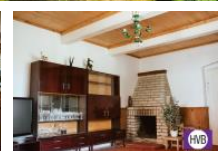

K prodeji, Komer ní prostory, 380 m2

islo inzerátu (ID): 4183057 Datum vydání: 25.05.2024

Cena za nemovitost:

5 290 000 K

Lokalita:

Rakovník

Nabízíme k prodeji zemědělskou usedlost s p ílehlými stodolami, d ev nou chatkou a další samostatnou stodolou v malebné obci Skryje u Rakovníka. P ízemí domu s bytem 2+1 je p ípravené k užívání. Díky vytáp ní tepelným erpadlem, vlastní kopanou studnou a odpady svedenými do septiku, nabízí d m velmi nízké provozní náklady. První patro je možné po rekonstrukci využít i k vícegenera nímu bydlení, nebo provozování penzionu. Usedlost se nachází nedaleko centra obce a zároveň nabízí klid díky velké zahrad ě za domem s výhledem na k ivoklátské lesy. Spolu s tímto domem je možný i pronájem dalších zemědělských pozemk ě v blízkém okolí. Možnost financování hypote ní m ův rem, který Vám pom śeme za výhodných podmínek vy ídit. Pro více informací a sjednání prohlídky m ě neváhejte kontaktovat.

ID inzerátu ESO:	4183057
Inzerát aktualizován:	25.05.2024
Inzerát vydán:	11.09.2023
ID zakázky v RK:	6312000
Budova je z:	Smíšená
Stav:	Dobrý
Vlastnictví:	Osobní
Nebytová plocha:	380 m2
Plocha pozemku:	3000 m2
Parkování:	Garáž
Sít :	Elekt ína
Plyn:	Není
Voda:	Vlastní studna
Zdroj teplé vody:	Bojler
Vytáp ní:	Jiné
Užitná plocha:	160 m2
Podlahová plocha:	160 m2
Zastav ěná plocha:	270 m2