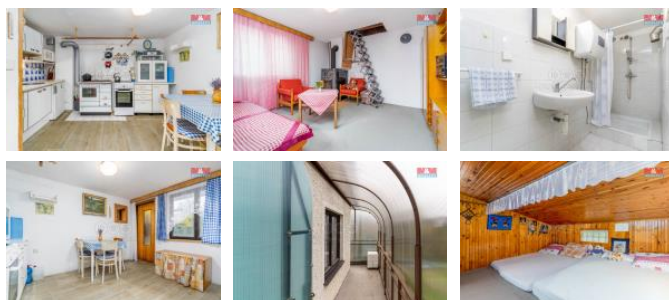

K prodeji, Chata, chalupa, stavba, 40 m²

Cena za nemovitost:

1 390 000 K

íslo inzerátu (ID): **4156829** Datum vydání: **28.11.2024**

Lokalita:
Písek

Nabízíme Vám k prodeji chatu, ve velmi oblíbené rekreační lokalitě Temešvár, která se nachází pouhých 14 minut autem od Písku. Zastavěná plocha je 16 m², stojí na vlastním pozemku o velikosti 572 m². K chatě je velmi dobrý přístup a je situována na klidném místě, v sousedství dalších chat. V případě zájmu o prohlídku neváhejte kontaktovat makléře.

ID inzerátu ESO:	4156829
Inzerát aktualizován:	28.11.2024
Inzerát vydán:	29.05.2023
ID zakázky v RK:	900836202
Poloha objektu:	Samostatný
Budova je z:	Cihla
Stav:	Velmi dobrý
Vlastnictví:	Osobní
Plocha:	40 m ²
Plocha pozemku:	572 m ²
Balkón:	ANO
Užitná plocha:	40 m ²
Kód zakázky:	836202