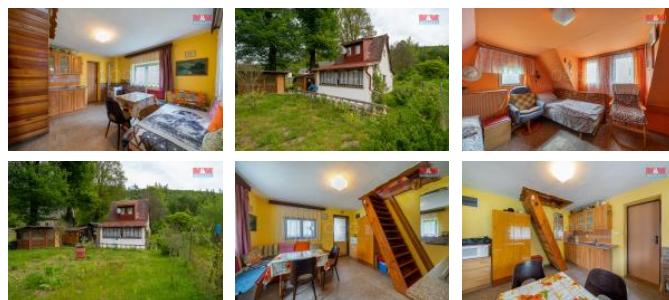

## K prodeji, Chata, chalupa, stavba, 40 m2

Cena za nemovitost:

**1 490 000 K**

íslo inzerátu (ID): **4249763** Datum vydání: **24.07.2024**

Lokalita:  
**Bruntál**

Nabízíme k prodeji rekreační chatu v obci Široká Niva, místní část Poche. Chata je ideálně připravena k rekreačnímu využití, zejména víkendovým nebo i delším prázdninovým pobytem. Stavba je součástí vyhledávané rekreační oblasti v úpatí Hrubého Jeseníku. Obytný prostor s kuchyní v prvním podlaží je doplněn o ložnici v podkroví. Pevná chatka je doplněna o přístavbu s koupelnou a sociálním zázemím. K ohřevu vody je připraven elektrický bojler. Vytápění je řešeno kamny na dřevěné brikety. Chata má svoji vrtanou studnu s čerpadlem a rozvodem do chaty. Vzhledem k malým vzdálenostem k rekreačním cílům v Jeseníkách, považujeme nabídku za mimořádnou. Malá Morávka 22 km. Parkoviště Hvězda pod Pradědem 20 km. Bruntál 16 km. Pro další informace kontaktujte makléře nabídky. Doporučíme prohlídku.

ID inzerátu ESO:	4249763
Inzerát aktualizován:	24.07.2024
Inzerát vydán:	28.05.2024
ID zakázky v RK:	900872863
Poloha objektu:	Samostatný
Budova je z:	Cihla
Stav:	Dobrý
Vlastnictví:	Osobní
Plocha:	40 m2
Plocha pozemku:	356 m2
Užitná plocha:	40 m2
Kód zakázky:	872863